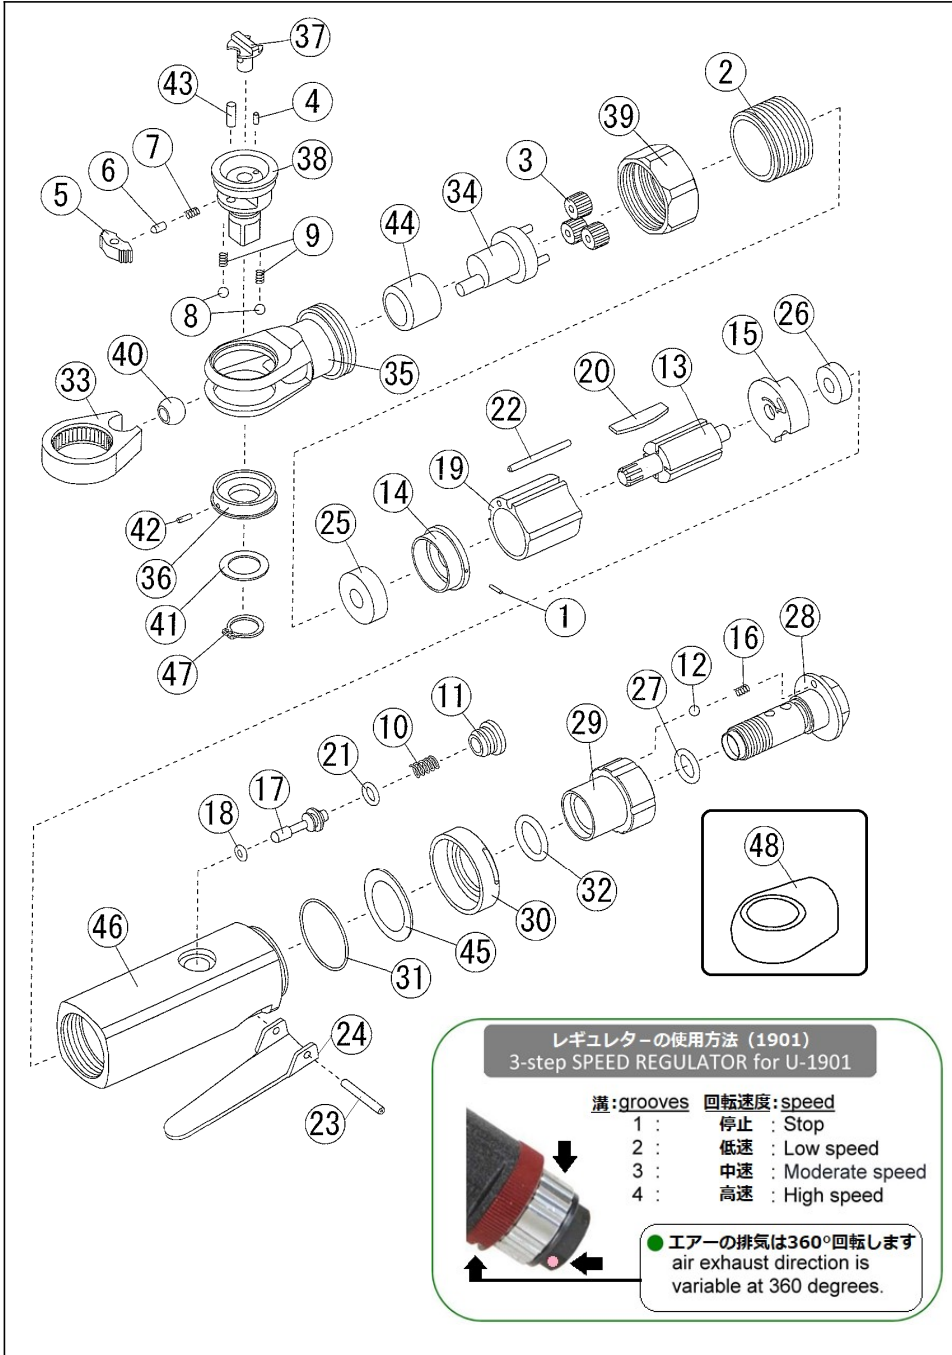

U-1901 9.5mm角 ミニラチェットレンチ (U-ガイド方式) 3/8" Mini Ratchet Wrench [U-GUIDE]

部品表/PARTS LIST

2210-1

Index No.	品番 Code	品名	Description		員数 Req'd	定価
1	2286	ニードルローラー	Needle roller	φ 1.2x8	1	100
2	2288	インターナルギヤ	Internal gear		1	1,320
3	2291	アイドルギヤ	Idle gear		3	792
4	2301	スプリングピン	Spring pin	φ 2x5	1	66
5	2304	ラチェットパール	Ratched pawl		1	1,104
6	2305	パールロックピン	Pawl lock pin		1	264
7	2306	パールロックスプリング	Pawl lock spring		1	176
8	2309	スチールボール	Steel Ball	1/8"	2	72
9	2333	フリクションスプリング	Fiction spring		2	160
10	2408	バルブスプリング	Valve spring		1	170
11	2409	バルブプラグ	Valve plug		1	240
12	2462	スチールボール	Steel Ball	4mm	1	70
13	2537	ローター	Rotor		1	2,760
14	2539	フロントプレート	Front End Plate	1900	1	936
15	2540	リヤプレート	Rear End Plate		1	1,968
16	2641	ストップピンスプリング	Stop pin spring		1	180
17	3662	バルブステム	Valve stem		1	396
18	2710	O-リング	O-Ring	P-5	1	60
19	3210	シリンダー	Cylinder		1	1,980
20	3212	ベーン	Vane		4	230
21	3302	O-リング	O-Ring	P-8	1	60
22	3342	シリンダーピン	Cylinder pin		1	144
23	3387	スプリングピン	Spring pin	φ 3x24	1	110
24	3401	レバー	Throttle lever		1	600
25	3464	ベアリング	Ball Bearing	608ZZ	1	720
26	3466	ベアリング	Ball Bearing	R4ZZ	1	720
27	4368	O-リング	O-Ring	P-10	1	110
28	4520	インレットブッシング	Air Inlet Bushing		1	1,536
29	4521	バルブ	Valve		1	1,008
30	4522	マフラー	Muffler		1	864
31	4526	O-リング	O-Ring	φ 1x28	1	252
32	4527	O-リング	O-Ring	AS568-113	1	200
33	4600	ヨーク	Yoke		1	3,216
34	4601	クランクシャフト	Crank shaft		1	2,976
35	4602	ラチェットハウジング	Ratchet housing		1	6,120
36	4603	ラチェットフロントスペーサ	Spacer		1	1,134
37	4616	リバースノブ	Reverse knob		1	1,356
38	4605	シャンク 9.5mm	3/8" Anvil shank	9.5mm	1	2,976
39	4607	クランプナット	Clamp nut		1	1,872
40	4608	ドライブブッシング	Drive bushing		1	756
41	4609	平座金	Washer		1	200
42	4610	ニードルローラー	Needle roller	φ 2x5.8	1	200
43	4611	ニードルローラー	Needle roller	φ 3.3x10	1	200
44	4612	ニードルベアリング	Needle bearing	F141916G	1	1,152
45	4613	マフラー	Muffler		1	200
46	4615BK	ボデー(黒)	Housing(Black)	1901	1	4,920
47	9017	軸用C形止め輪	Retaining ring	STW-12	1	110
48	2347	キャップ	Cap	黒/Black	1	660