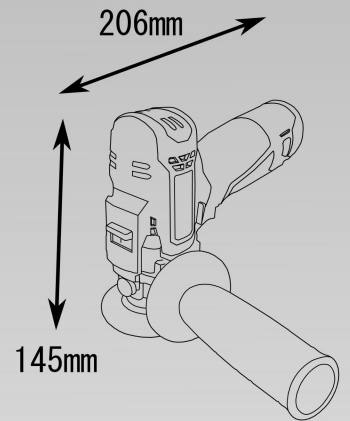

UEP83A

電動ミニポリッシャーφ72

台数限定キャンペーン実施中!!

《製品特長》

- コードレスにより、取り回しが非常に良く、作業性抜群
- 小型軽量でコンパクトサイズ
- 低速モード・高速モードの2段階切替え機能付き

《標準付属品》

型番	パットサイズ (mm)	無負荷回転数 (rpm)	パットネジ径 (mm)	電圧(Max) (V)	バッテリー容量 (mAh)	重量 (kg)
UEP83A	φ72	低速：0~2600 高速：0~7800	M6	12	2000	0.94