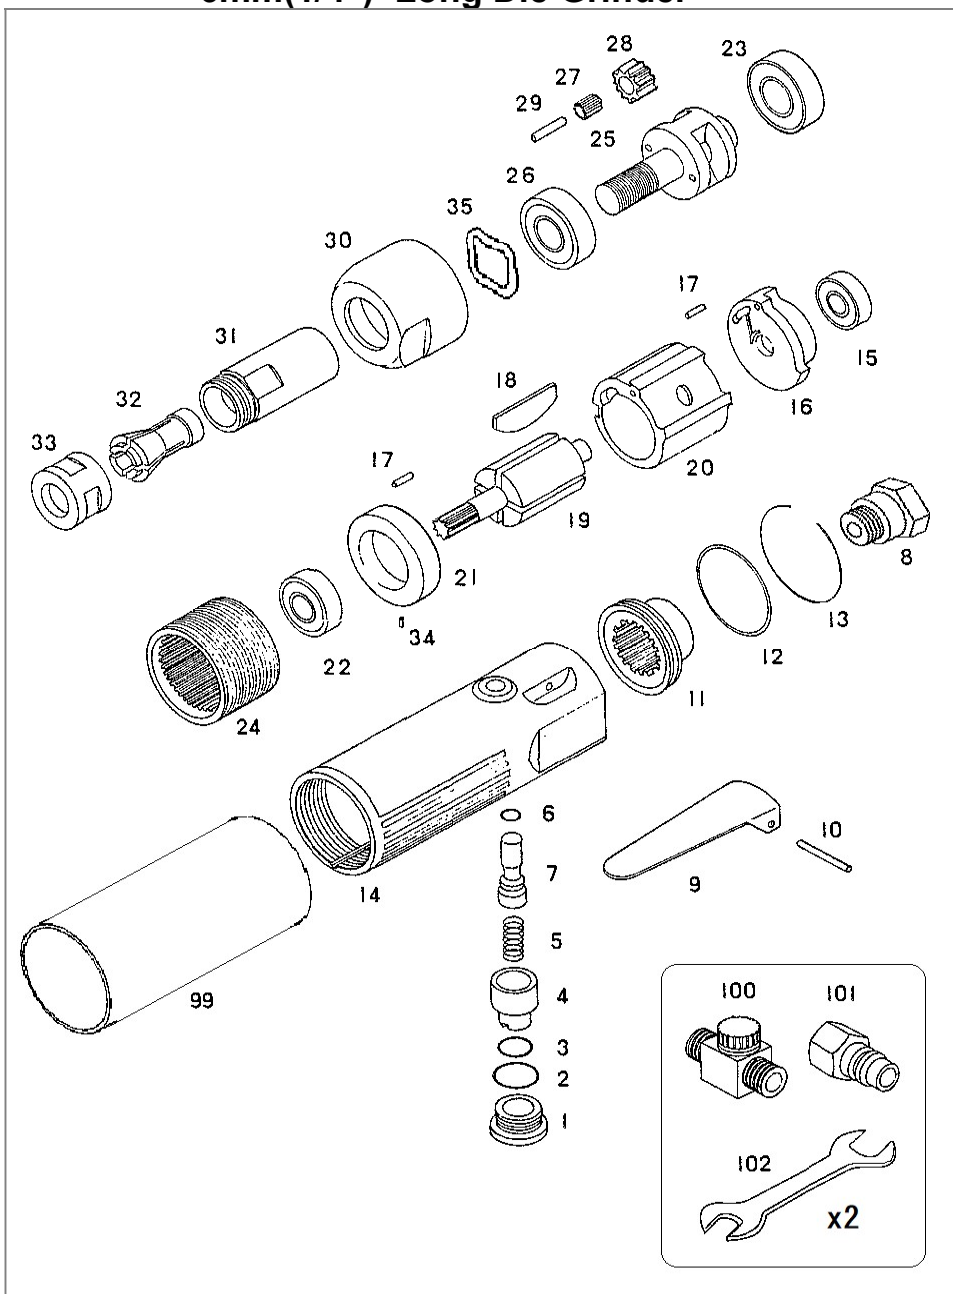

U-130D ロングダイグラインダー(後方排気) φ6 6mm(1/4") Long Die Grinder

部品表/PARTS LIST

2210

Index No	品番 Code	品名	Description	員数 Req'd	定価
1	3301	バルブプラグ	Valve Plug	1	240
2	3501	O-リング	O-Ring P-10A	1	110
3	3302	O-リング	O-Ring P-8	1	60
4	3307	スピードレギュレーター	Regulator	1	756
5	3305	バルブスプリング	Valve spring	1	120
6	2710	O-リング	O-Ring P-5	1	60
7	3306	バルブステム	Valve stem	1	660
8	3463	インレットブッシング	Air Inlet Bushing	1	792
9	3401	レバー	Throttle lever	1	600
10	3387	スプリングピン	Spring pin φ 3x24	1	110
11	3459	マフラー	Muffler	1	360
12	3462	O-リング	O-Ring 1030	1	300
13	3458	リテーニングリング	Retaining ring	1	240
14	3470SA	ボデーAssy	Housing Ass'y 130D/with 340	1	7,440
15	3310	ベアリング	Ball Bearing 626ZZ	1	720
16	3456	リヤプレート	Rear End Plate	1	1,140
17	3411	スプリングピン	Spring pin φ 2.5x5	2	90
18	3204	ベーン	Vane	4	220
19	3492	ローター	Rotor	1	3,780
20	3207	シリンダー	Cylinder	1	2,772
21	4099	フロントプレート	Front End Plate 130D	1	1,584
22	3497	ベアリング	Ball Bearing 6901ZZ	1	1,188
23	3496	ベアリング	Ball Bearing 6902ZZ	1	1,260
24	2451	インターナルギヤ	Internal Gear	1	2,376
25	3494	スピンドル	Spindle	1	3,900
26	3256	ベアリング	Ball Bearing 6000ZZ	1	864
27	3499	ニードルローラー	Needle roller φ 1X7.8	28	40
28	3493	アイドルギヤ	Planet Gear	2	888
29	3498	アイドルギヤピン	Planet Gear Pin φ 3.5x15.8	2	130
30	3473	ガード	Motor Cap	1	3,144
31	3359	コレットチャックボデー	Collet Chuck	1	2,520
32	3453	コレット	Collet 6mm	1	2,520
33	3408	コレットチャックキャップ	Collet Nut	1	1,260
34	2550	スプリングピン	Spring pin φ 3x5	1	110
35	4010	ウェーブワッシャー	Wave wahser BWW629	1	210
99	130D99	ゴムカバー	Rubber cover	1	720
100	4362	スピコン	Speed controller	1	1,700
101	5001G	カブラ	Coupler G1/4	1	420
102	3103	チャックレンチ	Spanner Wrench 14mm/19mm	2	648