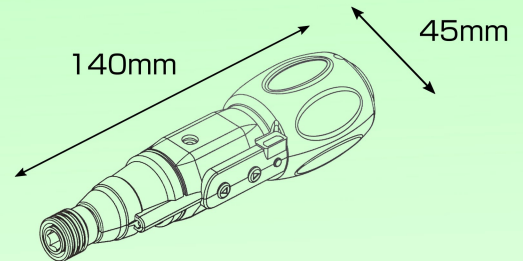

●付属ビット (4本セット)

《ビットサイズ》

型番	適合ビット (mm)	無負荷回転数 (min ⁻¹)	リチウム電池 (V)	バッテリー容量 (mAh)	USB端子	トルク (N・m)		充電時間 (分)	重量 (g)
						電動	手動 (耐久トルク)		
UESD-1	六角ビット対応 6.35	260	3.6	800	microUSB Bタイプ DC5V	2	10	60	150

埼玉精機株式会社
 埼玉県熊谷市三ヶ尻2942
 Tel 048-532-3804