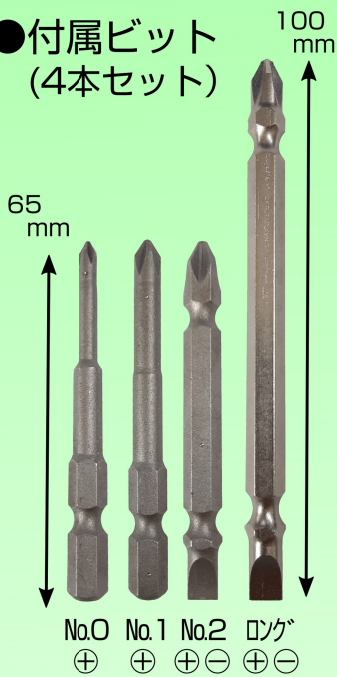

UESD-1

電動アシストドライバー

組み立て作業

電気・設備作業

DIY作業

USB充電

電動 × 手動

LEDライト搭載

●付属ビット (4本セット)

《ビットサイズ》

型番	適合ビット (mm)	無負荷回転数 (min ⁻¹)	リチウム電池 (V)	バッテリー容量 (mAh)	USB端子	トルク (N・m)		充電時間 (分)	重量 (g)
						電動	手動 (耐久トルク)		
UESD-1	六角ビット対応 6.35	260	3.6	800	microUSB Bタイプ DC5V	2	10	60	150

埼玉精機株式会社
 埼玉県熊谷市三ヶ尻2942
 Tel 048-532-3804