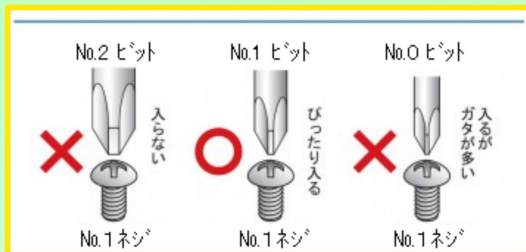

UESD-1

電動アシストドライバー

組み立て作業

電気・設備作業

DIY作業

USB充電

電動 × 手動

LEDライト搭載

●付属ビット (4本セット)

《ビットサイズ》

型番	適合ビット (mm)	無負荷回転数 (min ⁻¹)	リチウム電池 (V)	バッテリー容量 (mAh)	USB端子	トルク (N・m)		充電時間 (分)	重量 (g)
						電動	手動 (耐久トルク)		
UESD-1	六角ビット対応 6.35	260	3.6	800	microUSB Bタイプ DC5V	2	10	60	150

埼玉精機株式会社
 埼玉県熊谷市三ヶ尻2942
 Tel 048-532-3804