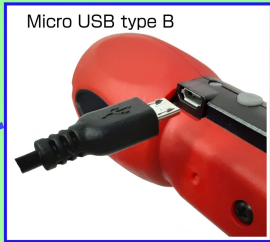

UESD-1

電動アシストドライバー

組み立て作業

電気・設備作業

DIY作業

USB充電

電動 × 手動

LEDライト搭載

●付属ビット (4本セット)

《ビットサイズ》

型番	適合ビット (mm)	無負荷回転数 (min ⁻¹)	リチウム電池 (V)	バッテリー容量 (mAh)	USB端子	トルク (N・m)		充電時間 (分)	重量 (g)
						電動	手動 (耐久トルク)		
UESD-1	六角ビット対応 6.35	260	3.6	800	microUSB Bタイプ DC5V	2	10	60	150

埼玉精機株式会社
 埼玉県熊谷市三ヶ尻2942
 Tel 048-532-3804