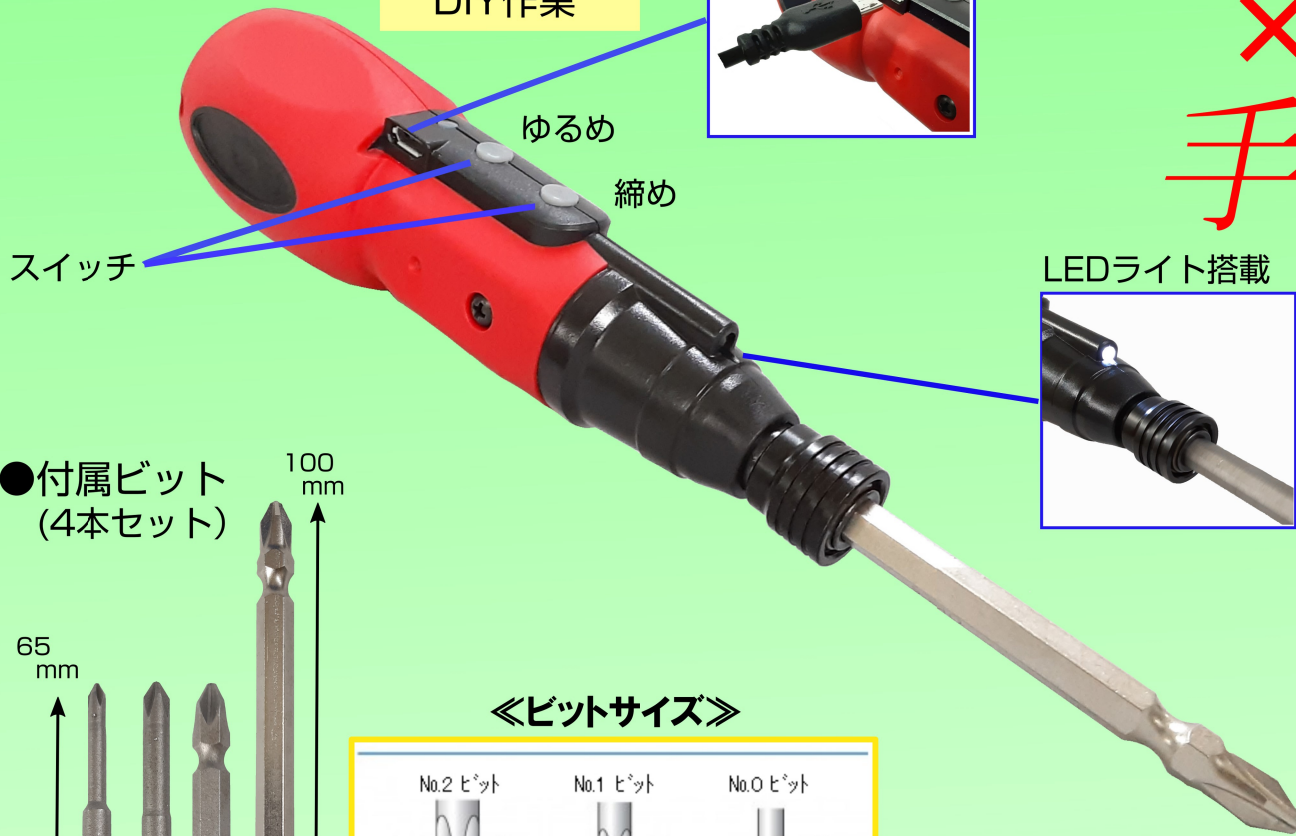

UESD-1

電動アシストドライバー

組み立て作業

電気・設備作業

DIY作業

USB充電

電動 × 手動

LEDライト搭載

●付属ビット (4本セット)

《ビットサイズ》

型番	適合ビット (mm)	無負荷回転数 (min ⁻¹)	リチウム電池 (V)	バッテリー容量 (mAh)	USB端子	トルク (N・m)		充電時間 (分)	重量 (g)
						電動	手動 (耐久トルク)		
UESD-1	六角ビット対応 6.35	260	3.6	800	microUSB Bタイプ DC5V	2	10	60	150

埼玉精機株式会社
 埼玉県熊谷市三ヶ尻2942
 Tel 048-532-3804