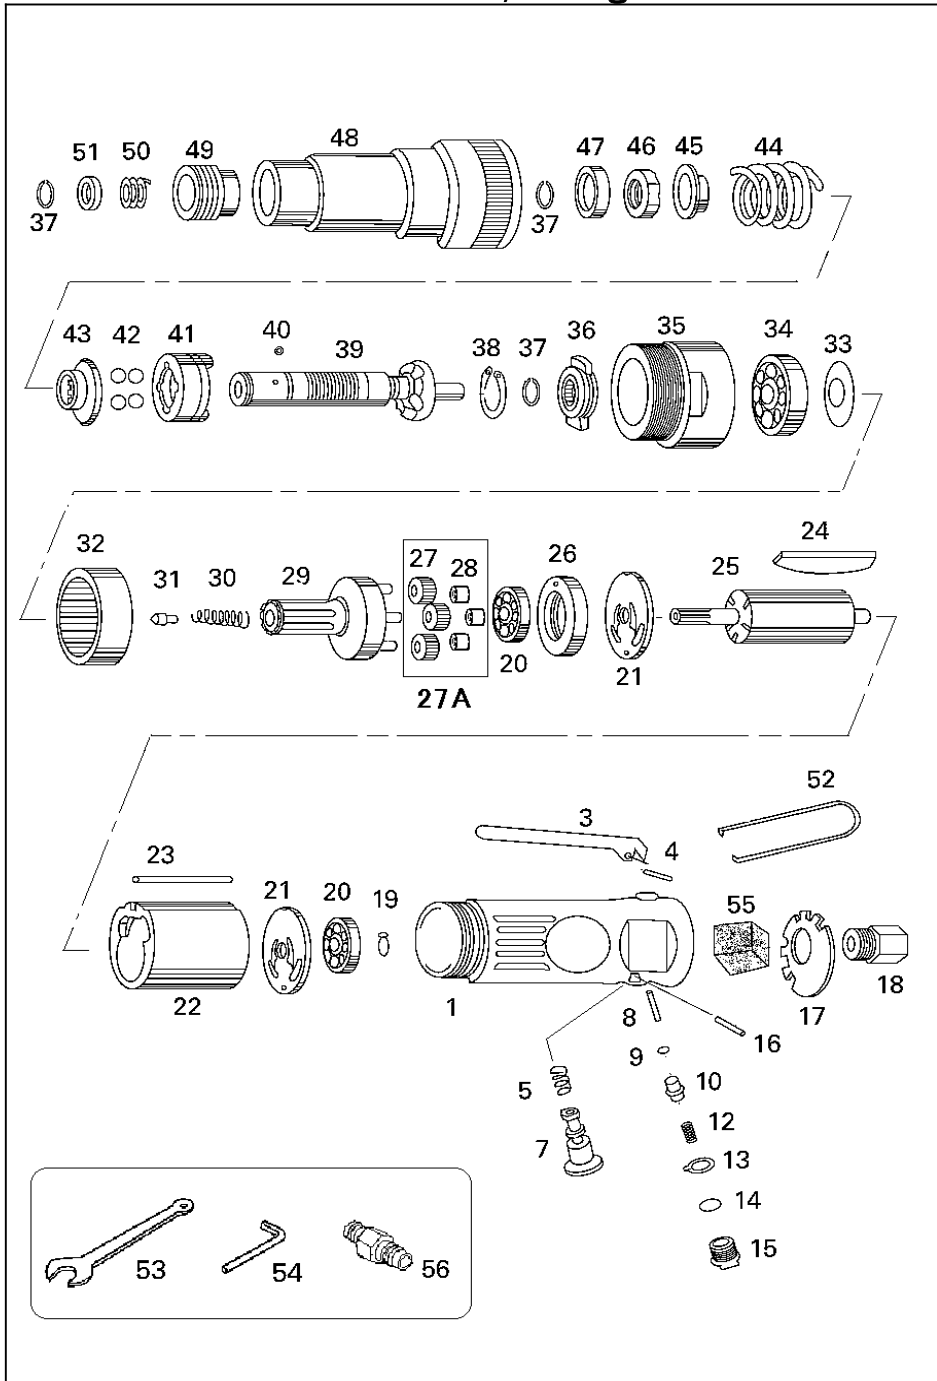

# U-830 6.35mm角 スクリュードライバー 1/4" Screwdriver, straight