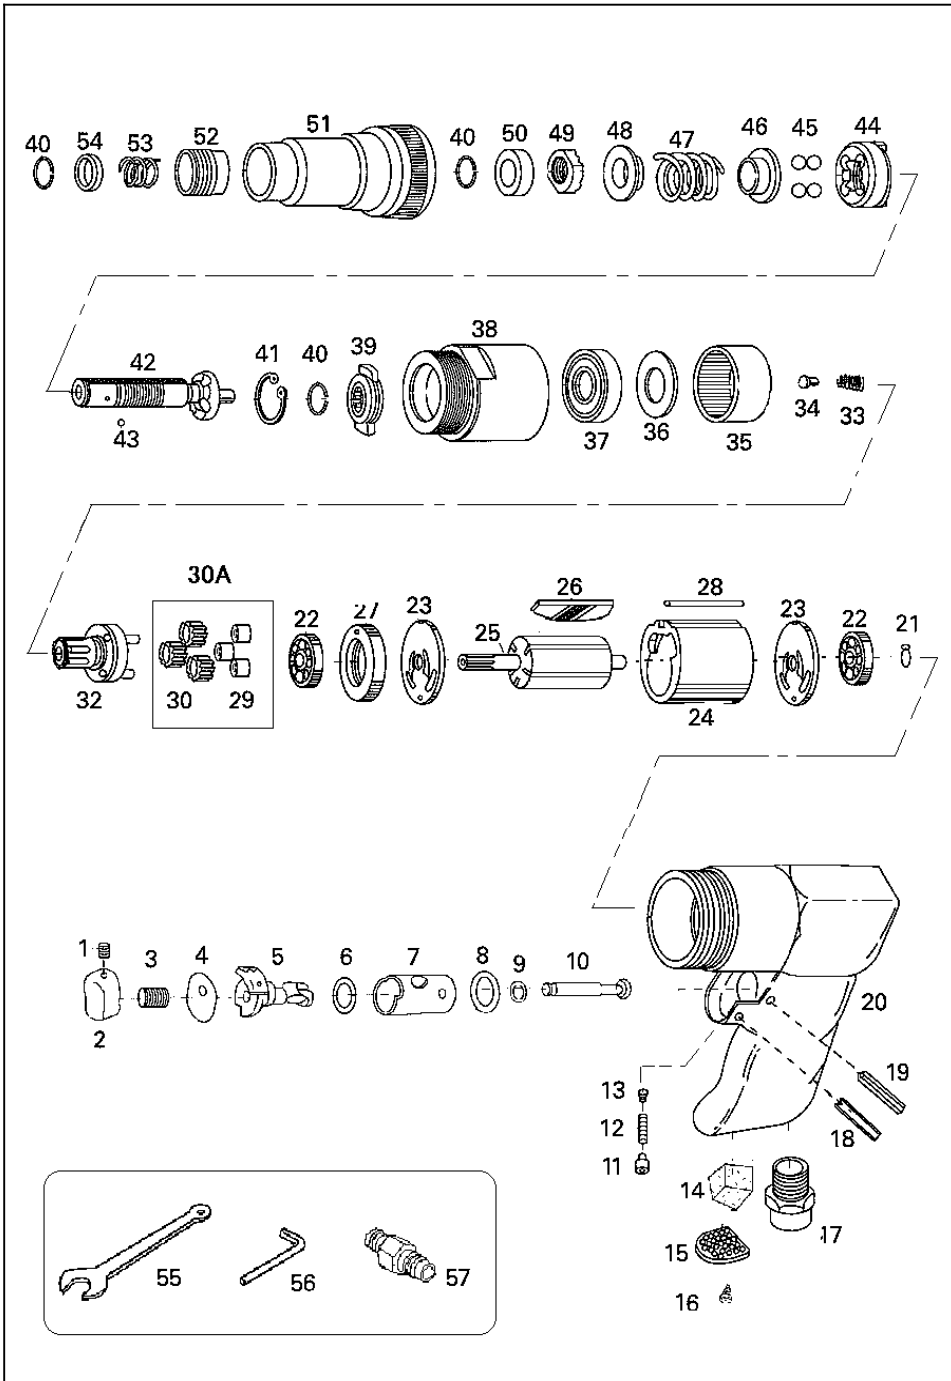

U-810 6.35mm角 スクリュードライバー 1/4" Screwdriver

部品表/PARTS LIST

2210

Index No.	品番 Code	品名	Description		員数 Req'd	定価
1	2363	6角穴付止めネジ	Set Screw	M4x4	1	100
2	2368	トリガー	Trigger		1	756
3	2371	トリガースプリング	Valve spring		1	140
4	2361	スプリング押え	Detent Cover		1	121
5	2369	リバースバルブ	Reverse Valve		1	1,008
6	2365	O-リング	O-Ring	AS568-013	1	110
7	2370	バルブボデー	Valve Body		1	2,520
8	2366	O-リング	O-Ring	P-12.5	1	110
9	3321	O-リング	O-Ring	P-4	1	70
10	2367	バルブステム	Valve stem		1	504
11	2362	セットスクリュー	Set Screw	M5x5	1	300
12	2381	リバーススプリング	Reverse Spring		1	130
13	2281	リベット	Detent Pin	2x3	1	100
14	2382	マフラー スポンジ	Muffler sponge	大	1	120
15	2318	サイレンサー	Silencer		1	242
16	2317	スクリュー	Screw	3x8	2	100
17	2388	インレットブッシング	Air Inlet Bushing		1	1,008
18	2383	スプリングピン	Spring pin	φ 2.5x22	1	110
19	3402	スプリングピン	Spring pin	φ 3x22	1	72
20	2401	ボデー	Housing	600	1	6,360
21	2201	スナップリング	Snap Ring	STW-6	1	100
22	3310	ベアリング	Ball Bearing	626ZZ	2	720
23	2357	エンドプレート	End Plate		2	660
24	2359	シリンダー	Cylinder		1	3,840
25	2356	ローター	Rotor		1	3,840
26	3204	ベーン	Vane		5	220
27	2360	スペーサー	Spacer		1	2,016
28	2358	シリンダーピン	Cylinder Pin		1	143
29	2379	オイルメタル	Bushing		3	420
30A	2377SA	アイドルギヤAssy	Idle gear ass'y	with2379	3	1,248
30	2377	アイドルギヤ	Idle gear		3	756
32	4237	ワークスピンドルAssy	Work spindle Assy	2378含	1	3,468
33	2733	ガイドピンスプリング	Guide pin spring		1	130
34	2580	ガイドピン	Guide pin		1	230
35	2374	インターナルギヤ	Internal Gear		1	2,016
36	2353	ベークワッシャー	Bakelite washer		1	264
37	2271	ベアリング	Ball Bearing	6201ZZ	1	768
38	4219	クランプナット	Clamp nut		1	3,720
39	2722	ドライブドッグ	Drive dog		1	2,880
40	2584	スナップリング	Snap ring		3	120
41	2732	リテーニングリング	Retaining ring	JO-21	1	210
42	2723	スピンドル	Spindle		1	5,040
43	2309	スチールボール	Steel Ball	1/8"	1	72
44	2724	クラッチジョー	Clutch carrier		1	3,780
45	2233	スチールボール	Steel Ball	1/4"	4	100
46	2725	スラストワッシャー	Thrust washer		1	432
47	4220	クラッチスプリング	Clutch spring		1	396
48	2726	スプリングシート	Spring seat		1	864
49	2727	アジャストナット	Adjust Nut		1	864
50	2728	スペーサー	Spacer		1	528
51	2729	クラッチケース	Clutch case		1	7,560
52	2730	ボールリテーナー	Ball retainer		1	576
53	2735	スリーブスプリング	Sleeve spring		1	220
54	2583	ワッシャー	Washer		1	230
55	3113	チャックレンチ	Spanner Wrench	11mm/17mm	1	648
56	2739	6角レンチ棒	Hex. Wrench	1/4"	1	264
57	5000NPT	カプラ	Coupler	PM1/4-NPT	1	420