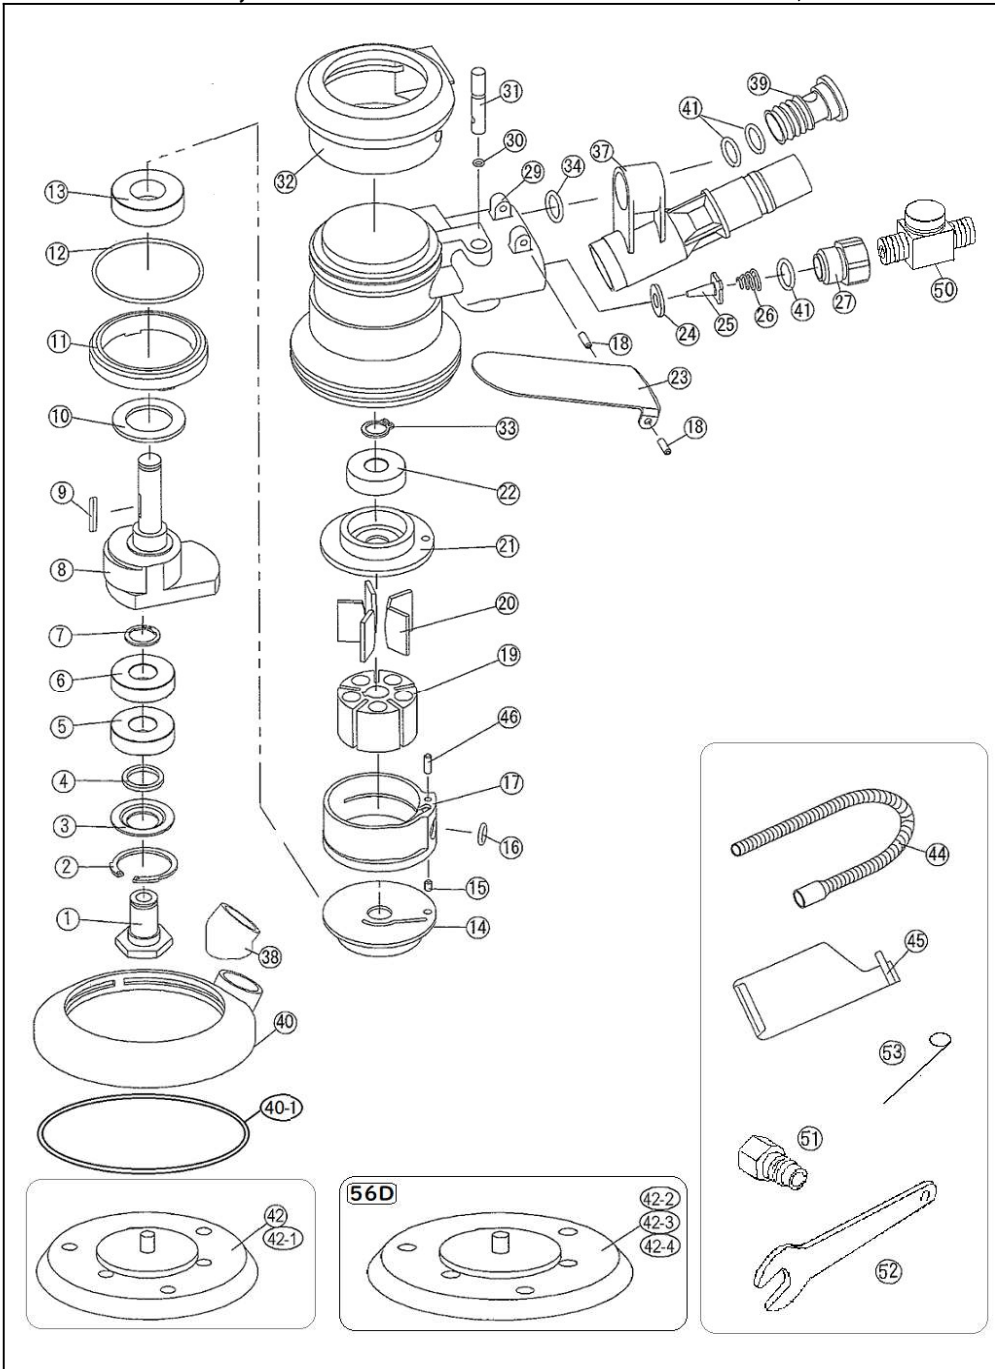

U-55D(φ123), U-56D(φ148) ダブルアクションサンダー(吸塵式)
5" , 6" Double Action Sander, dust extraction

部品表/PARTS LIST

2210

Index No.	品番 Code	品名	Description	員数 Req'd	定価	
1	4411	バランサーシャフト	Balancer shaft	1	2,472	
2	4424	丸R形止め輪	Retaining ring	1	210	
3	4413	フェルトカバー	Felt cover	1	432	
4	4412	フェルトリング	Felt ring	1	220	
5	4369	ベアリング	Ball Bearing	1	936	
6	2450	ベアリング	Ball Bearing	1	900	
7	2577	丸S形止め輪	Retaining ring	1	160	
8	4402	シャフト	Shaft	1	7,560	
9	4495	ロングキー	Long key	1	264	
10	4410	ダストシール	Dust seal	1	120	
11	4492	ロックリング	Lock ring	1	1,512	
12	4421	O-リング	O-Ring	1	260	
13	4425	ベアリング	Ball Bearing	1	864	
14	4403	フロントプレート	Front End Plate	55	2,976	
15	4385	スプリングピン	Spring pin	1	110	
16	5002	O-リング	O-Ring	1	100	
17	4405K	シリンダー	Cylinder	1	7,200	
18	1449	スプリングピン	Spring pin	2	100	
19	4431	ローター	Rotor	1	5,136	
20	4406	ベーン	Vane	5	480	
21	4404	リヤプレート	Rear End Plate	1	2,976	
22	3256	ベアリング	Ball Bearing	1	864	
23	4417	バルブレバー	Valve lever	1	960	
24	4415	シールワッシャー	Seal washer	1	550	
25	4416	チップバルブ	Chip valve	1	660	
26	4418	バルブスプリング	Valve spring	1	170	
27	4419	インレットブッシング	Air Inlet Bushing	1	864	
29	4400	ボデー(赤)	Housing(Red)	55	7,440	
30	4420	O-リング	O-Ring	1	110	
31	4414	バルブステーム	Valve stem	1	660	
32	4401	ボデーカバー	Housing cover	1	1,632	
33	3253	軸用C形止め輪	Retaining ring	1	110	
34	2211	O-リング	O-Ring	1	100	
37	4434	エキゾーストボデー	Exhaust diffuser	1	3,840	
38	4435	エキゾーストアダプター	Exhaust adaptor	1	720	
39	4436	エキゾーストプラグ	Exhaust plug	1	888	
40	4423	リップシール(吸塵)	Lip seal(Dust ext.)	for 55D	3,000	
40-1	4491J	ダストシール	Dust seal	1	720	
41	4438	O-リング	O-Ring	3	110	
55D	42	5501	DMPパッドφ123	5" Velcro pad DMP 7-holes φ123(Standard)	1	3,900
55D	42-1	5503	DLPパッドφ123	5" Glue-on pad DLP 7-holes φ123	OP	3,400
56D	42-2	5573	DMPパッド(15穴)	6" Velcro pad DMP 15-holes φ148(Standard)	OP	5,000
56D	42-3	5530	DMPパッド(9穴)	6" Velcro pad DMP 9-holes φ148	OP	4,000
56D	42-4	5532	DMPパッド(7穴)	6" Velcro pad DMP 7-holes φ148	OP	4,000
44	4443	吸塵ホース	Dust collection hose	φ19×1.6m	1	2,700
45	4445	吸塵袋	Dust collection bag		1	2,600
46	4386	スプリングピン	Spring pin	φ3×7	1	110
50	4362	スピコン	Speed controller		1	1,700
51	5001G	カプラー	Coupler		1	420
52	3143	チャックレンチ	Spanner Wrench	22mm	1	660
53	4395	エキゾーストクリーナー	Exhaust cleaner		1	130