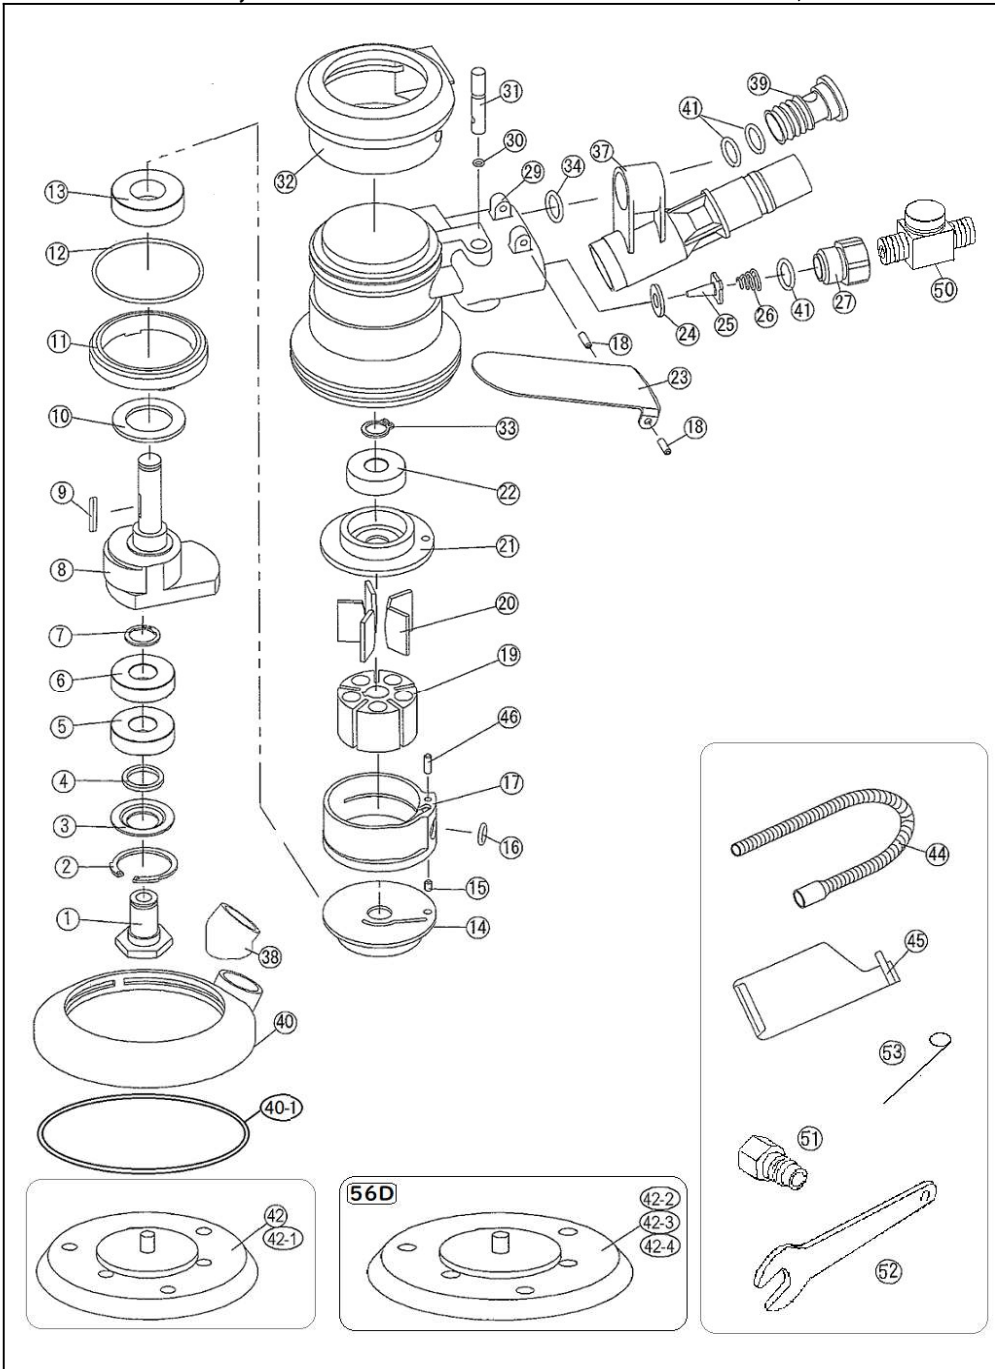

U-55D(φ123), U-56D(φ148) ダブルアクションサンダー(吸塵式)  
5" , 6" Double Action Sander, dust extraction

部品表/PARTS LIST

2210

Index No.	品番 Code	品名	Description		員数 Req'd	定価
1	4411	バランサーシャフト	Balancer shaft		1	2,472
2	4424	丸R形止め輪	Retaining ring	IRTW-28	1	210
3	4413	フェルトカバー	Felt cover		1	432
4	4412	フェルトリング	Felt ring		1	220
5	4369	ベアリング	Ball Bearing	6001 2RD	1	936
6	2450	ベアリング	Ball Bearing	6001ZZ	1	900
7	2577	丸S形止め輪	Retaining ring	ISTW-12	1	160
8	4402	シャフト	Shaft		1	7,560
9	4495	ロングキー	Long key		1	264
10	4410	ダストシール	Dust seal		1	120
11	4492	ロックリング	Lock ring		1	1,512
12	4421	O-リング	O-Ring	AS568-032	1	260
13	4425	ベアリング	Ball Bearing	6002ZZ	1	864
14	4403	フロントプレート	Front End Plate	55	1	2,976
15	4385	スプリングピン	Spring pin	φ 3x4	1	110
16	5002	O-リング	O-Ring	KS-5	1	100
17	4405K	シリンダー	Cylinder		1	7,200
18	1449	スプリングピン	Spring pin	φ 3x10	2	100
19	4431	ローター	Rotor		1	5,136
20	4406	ベーン	Vane		5	480
21	4404	リヤプレート	Rear End Plate		1	2,976
22	3256	ベアリング	Ball Bearing	6000ZZ	1	864
23	4417	バルブレバー	Valve lever		1	960
24	4415	シールワッシャー	Seal washer		1	550
25	4416	チップバルブ	Chip valve		1	660
26	4418	バルブスプリング	Valve spring		1	170
27	4419	インレットブッシング	Air Inlet Bushing		1	864
29	4400	ボデー(赤)	Housing(Red)	55	1	7,440
30	4420	O-リング	O-Ring	SS-040	1	110
31	4414	バルブステーム	Valve stem		1	660
32	4401	ボデーカバー	Housing cover		1	1,632
33	3253	軸用C形止め輪	Retaining ring	STW-10	1	110
34	2211	O-リング	O-Ring	P-11	1	100
37	4434	エキゾーストボデー	Exhaust diffuser		1	3,840
38	4435	エキゾーストアダプター	Exhaust adaptor		1	720
39	4436	エキゾーストプラグ	Exhaust plug		1	888
40	4423	リップシール(吸塵)	Lip seal(Dust ext.)	for 55D	1	3,000
40-1	4491J	ダストシール	Dust seal		1	720
41	4438	O-リング	O-Ring	S-14	3	110
55D	42	5501	DMPパッドφ123	5" Velcro pad DMP 7-holes φ 123(Standard)	1	3,900
55D	42-1	5503	DLPパッドφ123	5" Glue-on pad DLP 7-holes φ 123	OP	3,400
56D	42-2	5573	DMPパッド(15穴)	6" Velcro pad DMP 15-holes φ 148(Standard)	OP	5,000
56D	42-3	5530	DMPパッド(9穴)	6" Velcro pad DMP 9-holes φ 148	OP	4,000
56D	42-4	5532	DMPパッド(7穴)	6" Velcro pad DMP 7-holes φ 148	OP	4,000
44	4443	吸塵ホース	Dust collection hose	φ 19 × 1.6m	1	2,700
45	4445	吸塵袋	Dust collection bag		1	2,600
46	4386	スプリングピン	Spring pin	φ 3x7	1	110
50	4362	スピコン	Speed controller		1	1,700
51	5001G	カプラー	Coupler		1	420
52	3143	チャックレンチ	Spanner Wrench	22mm	1	660
53	4395	エキゾーストクリーナー	Exhaust cleaner		1	130