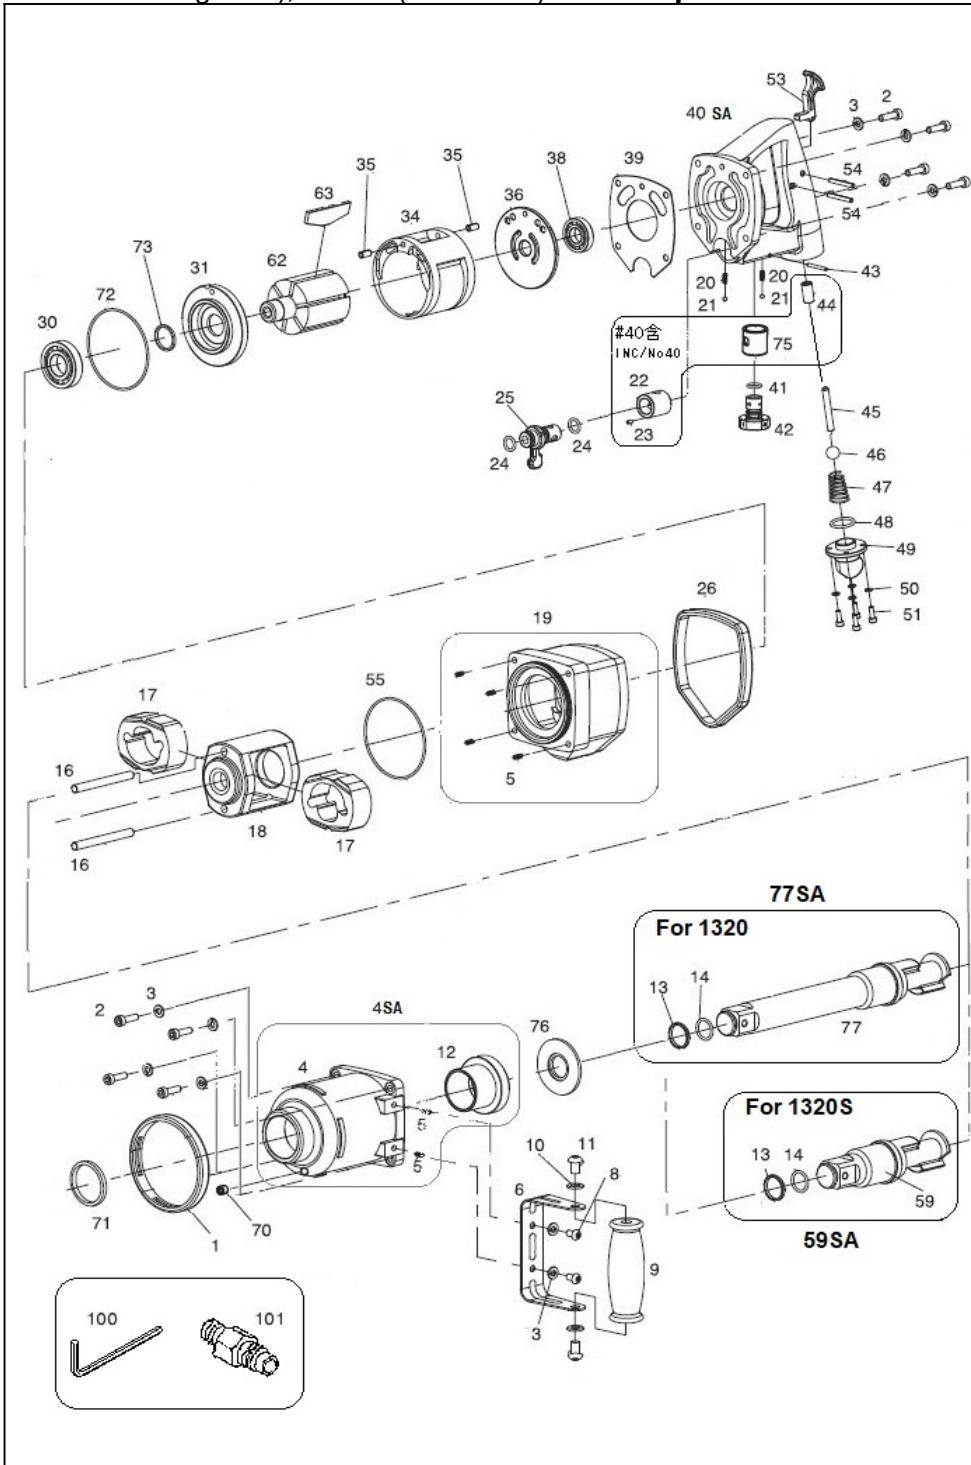

U-1320(ロング), U-1320S(ショート) 25.4mm角 インパクトレンチ(軽量)

(long anvil), (short anvil) 1" Impact Wrench

部品表/PARTS LIST

2210

Index No.	品番 Code	品名	Description	員数 Req'd	定価	
1	132001	フロントカバープロテクター	Front Rubber Protector	1	960	
2	2670	六角穴付ボルト	Cap Screw	8	132	
3	2667	スプリングワッシャー	Washer	10	60	
4SA	132004SA	インパクトハウジング Assy	Impact Housing w/bush with 132012	1	21,600	
4	132004	インパクトハウジング(No5込)	Impact Housing(incNo5)	1	18,000	
12	132012	ハウジングブッシング	Housing bushing	1	3,600	
5	132005	ヘリサート	Helisert	M6	6	-
6	132006	サイドハンドル	Side Handle	1	1,200	
8	132008	六角穴付ボタンボルト	Hex Headed Button Bolt	M6x10	2	120
9	132009	サイドハンドルラバー	Side Handle Rubber	1	960	
10	135117	スプリングワッシャー	Spring Washer	M8用	2	60
11	132011	六角穴付ボタンボルト	Hex Headed Button Bolt	M8x12	2	200
13	132013	ソケットリング1"	Retaining ring	1	360	
14	132014	O-リング	O-Ring	1	100	
16	132016	ハンマーピン	Hammer pin	2	1,440	
17	132017	ツインハンマー	Twin Hammer	2	14,400	
18	132018	ツインケージ	Twin Cage	1	10,800	
19	132019	ボデー	Housing (inc/No5)	1320	1	21,600
20	132020	リバーススプリング	Reverse Spring	2	120	
21	2462	スチールボール	Steel Ball	4mm	2	70
24	2211	O-リング	O-Ring	P-11	2	100
25	132025	リバースレバー	Reverse Lever	1	3,168	
26	132026	リヤカバープロテクター	Rear Rubber Protector	1	960	
30	132030	ベアリング	Ball Bearing	6005ZZ	1	1,188
31	132031	フロントプレート	Front End Plate	1	3,180	
34	132034	シリンダー	Cylinder	1	9,120	
35	132035	スプリングピン	Spring pin	φ 6x12	2	120
36	132036	リアプレート	Rear End Plate	1	3,420	
38	132038	ベアリング	Ball Bearing	6904ZZ	1	1,416
39	132039	モーターガスケット	Motor Gasket	1	396	
40SA	132040SA	ハンドル Assy	Handle Assy	No.22.23.44.75 含	1	20,400
22	132022	リバースブッシング	Reverse Bushing	#40イン	1	-
23	132023	六角穴付止めネジ	Set Screw	M3x6	1	-
44	132044	スロットルブッシング	Throttle Bushing	#40イン	1	-
75	132075	レギュレーターブッシング	Regulator Bushing	#40イン	1	-
41	3501	O-リング	O-Ring	P-10A	1	110
42	132042	レギュレーター	Regulator	1	2,904	
43	3387	スプリングピン	Spring pin	φ 3x24	1	110
45	132045	バルブステム	Valve stem	1	504	
46	2803	ウレタンボール	Throttle Ball	1	636	
47	132047	バルブスプリング	Valve spring	1	290	
48	3709	O-リング	O-Ring	P-20	1	110
49	132049	インレットブッシング	Air Inlet Bushing	1	2,112	
50	3128	スプリングワッシャー	Washer	M5	4	60
51	4456	六角穴付ボルト	Cap Screw	M5x15	4	200
53	132053	トリガー(アウタータイプ)	Outside Trigger	1	2,400	
54	3720	スプリングピン	Spring pin	φ 4x22	2	72
55	132055	O-リング	O-Ring	040	1	288
59	132059	ショートアンビルシャック	Short Anvil Shank	2"	1	16,200
59SA	132059SA	ショートアンビルシャック Assy	Short Anvil Shank Assy	1	16,800	
62	132062	ローター	Rotor	1	13,200	
63	132063	ベーン	Vane	6	720	
70	132070	オイルプラグ	Oil Plug	1/16-27	1	360
71	132071	オイルシール	Oil Seal	1	1,512	
72	132072	O-リング	O-Ring	135	1	240
73	132073	オイルシール	Oil Seal	1	1,128	
76	132076	スラストワッシャー	Thrust washer	1	720	
77	132077	ロングアンビルシャック	Long Anvil Shank	8"	1	18,000
77SA	132077SA	ロングアンビルシャック Assy	Long Anvil Shank Assy	1	18,600	
100	4463	六角レンチ棒	Hex. Wrench	4mm	1	220
101	5009	カブラ	Coupler	PM3/8	1	500