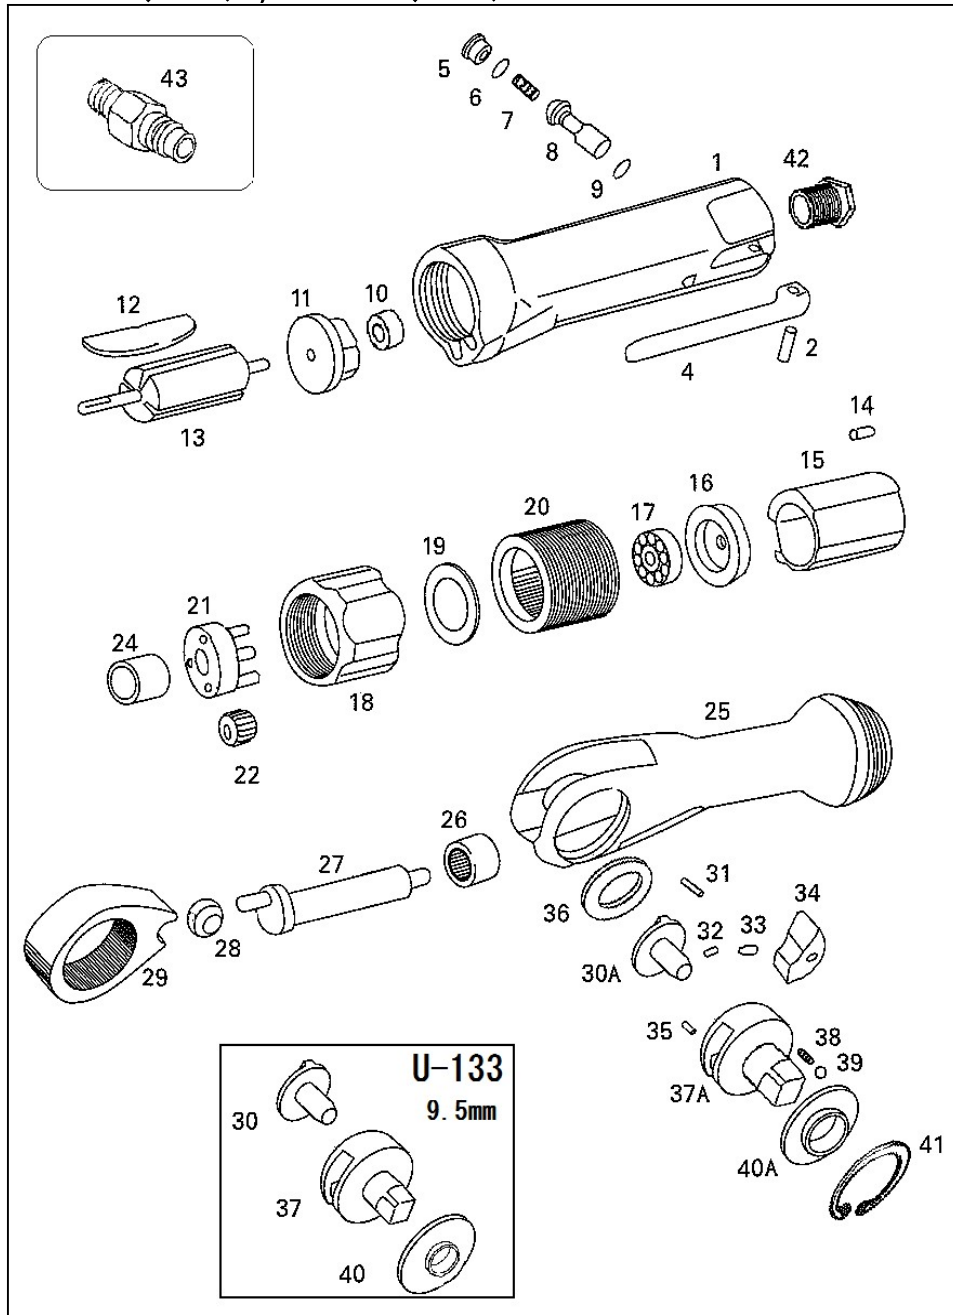

U-131(12.7mm角), U-133(9.5mm角) ラチェットレンチ
(1/2"), (3/8") Ratchet Wrench

部品表/PARTS LIST

2210

Index No.	品番 Code	品名	Description		員数 Req'd	定価	
1	2431	ボデー	Housing	131	1	5,040	
2	3387	スプリングピン	Spring pin	φ3x24	1	110	
4	3401	レバー	Throttle lever		1	600	
5	2409	バルブプラグ	Valve plug		1	240	
6	3302	O-リング	O-Ring	P-8	1	60	
7	2408	バルブスプリング	Valve spring		1	170	
8	3644	バルブステム	Valve stem		1	396	
9	2710	O-リング	O-Ring	P-5	1	60	
10	3310	ベアリング	Ball Bearing	626ZZ	1	720	
11	2442	リヤプレート	Rear End Plate		1	2,040	
12	2443	ベーン	Vane		4	330	
13	2543	ローター	Rotor		1	4,920	
14	2447	スプリングピン	Spring pin	φ1.6x6	1	90	
15	2445	シリンダー	Cylinder		1	4,920	
16	2446	フロントプレート	Front End Plate	131	1	2,040	
17	3464	ベアリング	Ball Bearing	608ZZ	1	720	
18	2448	クランプナット	Clamp nut		1	1,560	
19	2449	ワッシャー(大)	Washer		1	230	
20	2544	インターナルギヤ	Internal gear		1	1,320	
21	2545	スピンドル	Spindle		1	3,780	
22	2552	アイドルギヤ	Idle gear		3	1,860	
23	2378	ニードルローラー	Needle roller	φ4x15.8	3	330	
24	2542	ハウジングブッシング	Housing bushing		1	396	
25	2546	ラチェットハウジング	Ratchet housing		1	6,300	
26	2474	ニードルベアリング	Needle bearing	THL-1212	1	660	
27	2547	クランクシャフト	Crank shaft		1	3,780	
28	2458	ドライブブッシング	Drive bushing		1	792	
29	2459	ヨーク	Yoke		1	2,640	
3/8"(133)	30	2549	リバースボタン	Reverse button	9.5mm(3/8")	1	1,920
1/2"(131)	30A	2148	リバースボタン	Reverse button	12.7mm	1	1,800
	31	2470	ニードルローラー	Needle roller	φ4.5x12.7	1	130
	32	2551	ロックスプリング	Ratchet spring		1	170
	33	2555	ロックピン	Lock pin		1	144
	34	2467	ラチェットパール	Ratchet pawl		1	1,896
	35	2550	スプリングピン	Spring pin	φ3x5	1	110
	36	2554	スペーサー	Spacer		1	230
3/8"(133)	37	2548	ラチェットシャック	Ratchet shank	9.5mm(3/8")	1	2,520
1/2"(131)	37A	2147	ラチェットシャック	Ratchet shank	12.7mm	1	2,520
	38	2461	フリクションスプリング	Fliction spring		2	170
	39	2462	スチールボール	Steel Ball	4mm	2	70
3/8"(133)	40	2464	スラストワッシャー	Thrust washer	9.5mm(3/8")	1	264
1/2"(131)	40A	2149	スラストワッシャー	Thrust washer	12.7mm	1	288
	41	2465	リテーニングリング	Retaining ring	RTW-29	1	192
	42	2440	インレットブッシング	Air Inlet Bushing		1	792
	43	5000NPT	カブラ	Coupler	PM1/4-NPT	1	420