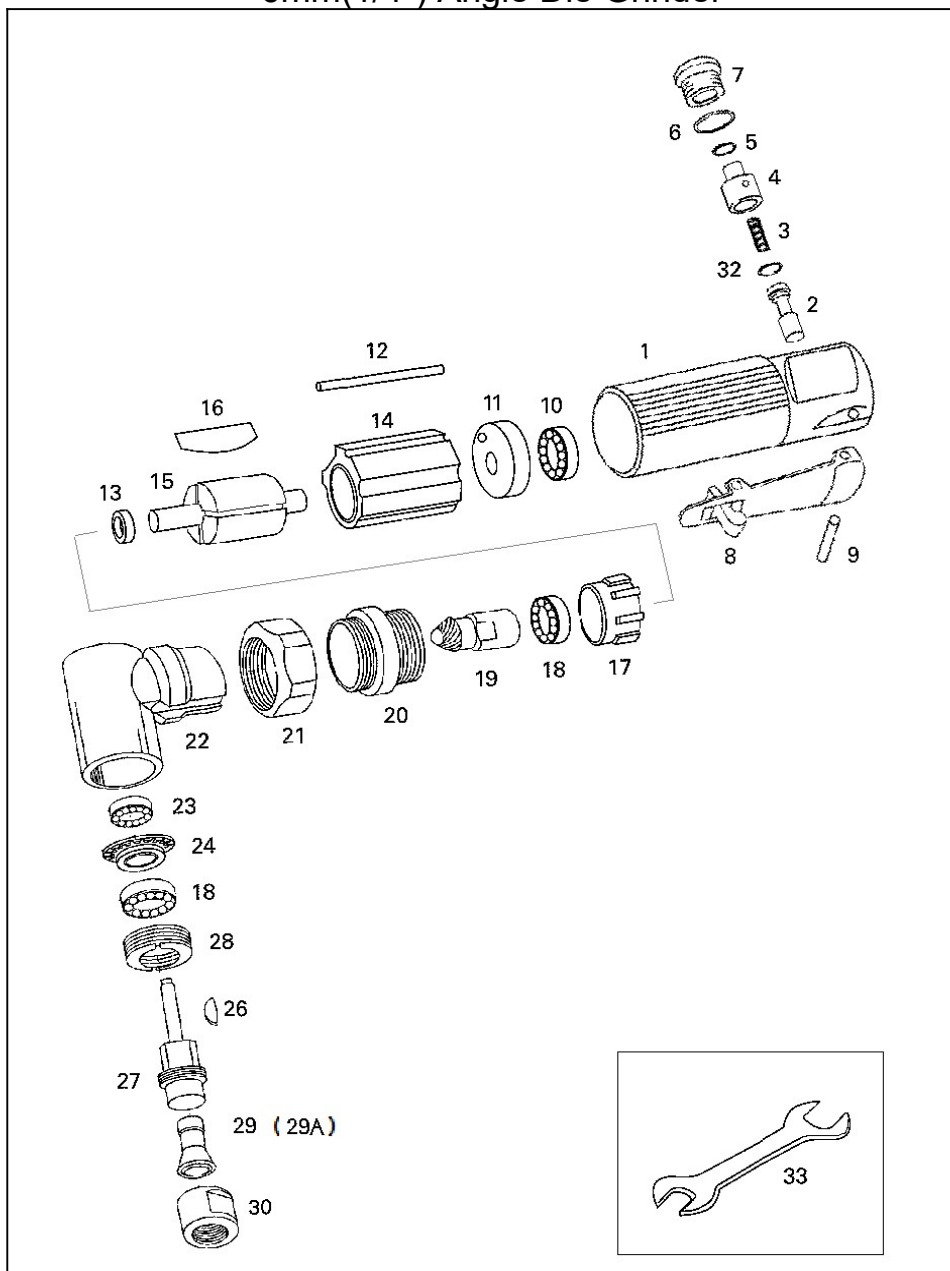

U-125AH ベビーアングルダイグラインダー(前排気) φ6 6mm(1/4") Angle Die Grinder

部品表/PARTS LIST

2210

Index No.	品番 Code	品名	Description		員数 Req'd	定価
1	3330	ボデー	Housing	125	1	3,780
2	3315	バルブステーム	Valve stem		1	396
3	3305	スプリング	Valve spring		1	120
4	3300	レギュレーター	Regulator		1	948
5	3323	O-リング	O-Ring	P-7	1	70
6	3501	O-リング	O-Ring	P-10A	1	110
7	3320	バルブプラグ	Valve Screw		1	250
8	3448SA	安全レバー	Throttle Lever Ass'y	safety lever	1	1,512
9	3387	スプリングピン	Spring pin	φ3x24	1	110
10	3327	ベアリング	Ball Bearing	696ZZ	1	720
11	3326	リヤプレート	Rear End Plate		1	1,176
12	3342	シリンダーピン	Cylinder pin		1	144
13	3333	スペーサー	Spacer		1	336
14	3210	シリンダー	Cylinder		1	1,980
15	3329	ローター	Rotor		1	3,168
16	3212	ペーン	Vane		4	230
17	3424	フロントプレート	Front End Plate	125	1	1,116
18	3464	ベアリング	Ball Bearing	608ZZ	2	720
19	3217	ピニオンギヤ	Pinion gear		1	5,040
20	3215	ロックリング	Lock Ring		1	1,776
21	3119	カップリング	Coupling		1	2,640
22	3118	アングルハウジング	Angle housing		1	3,156
23	3327	ベアリング	Ball Bearing	696ZZ	1	720
24	3336	ベベルギヤ	Bevel gear		1	1,980
26	3338	半月キー	Woodruff key		1	288
27	3339	スピンドル	Spindle		1	2,904
28	3340	ベアリングロックナット	Bearing lock nut		1	1,512
29	3453	コレット	Collet	6mm	1	2,520
29A	3418	コレット	Collet	1/4"	Option	2,520
30	3420	コレットチャックキャップ	Collet Nut		1	1,320
32	3321	O-リング	O-Ring	P-4	1	70
33	3113	チャックレンチ	Spanner Wrench	11mm/17mm	2	648