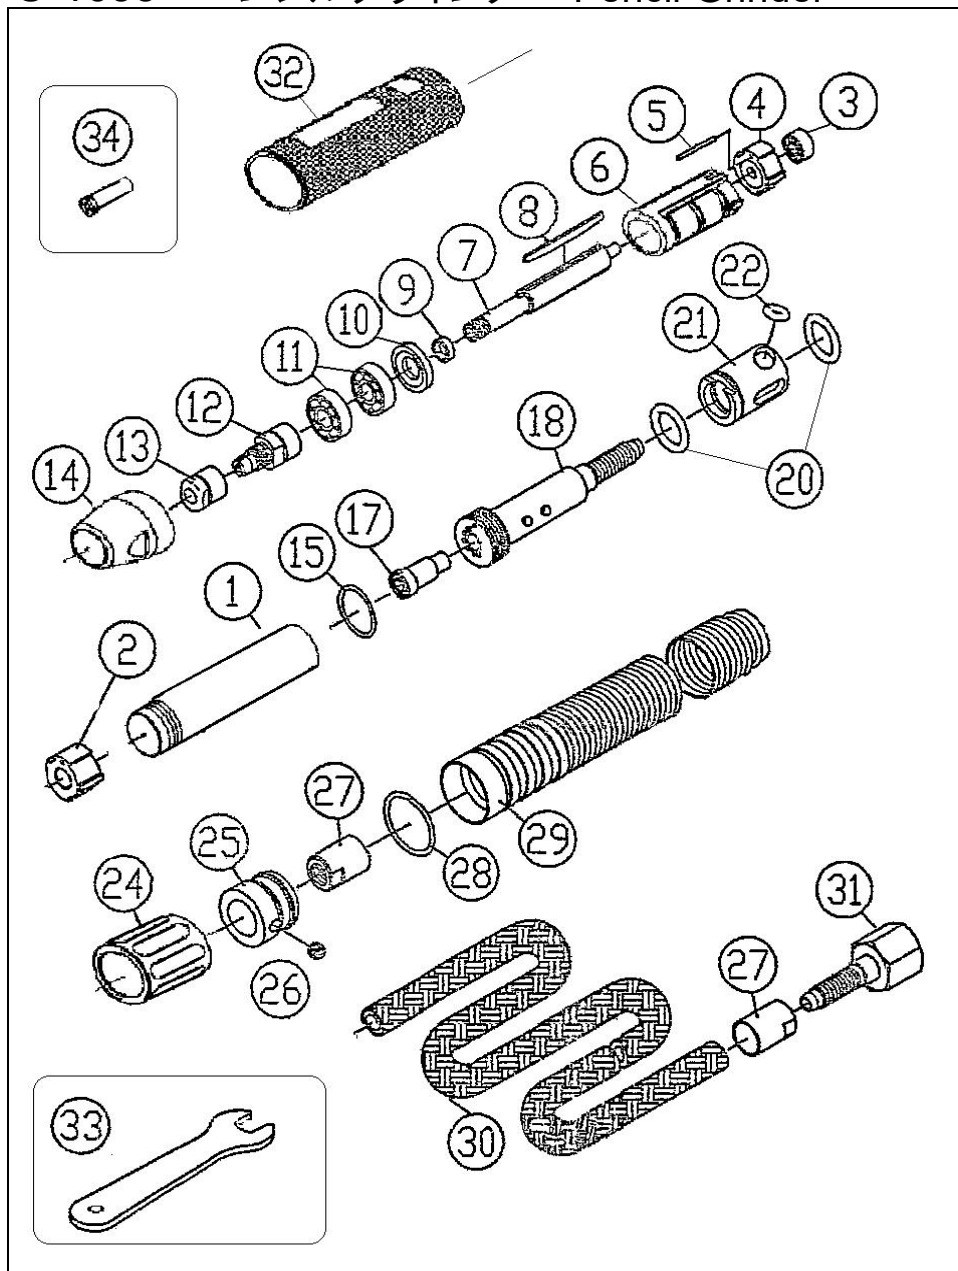

U-1635 ペンシルグラインダー Pencil Grinder

部品表/PARTS LIST

2010 S/1500

Index No	品番 Code	品名	Description		員数 Req'd	定価
1	163501	スリーブ	Sleeve		1	5,500
2	163502	インテークプレート	Intake Plate		1	1,980
3	136111	ベアリング	Ball Bearing	695	1	1,020
4	163504	ベアリングプレート	Bearing Plate		1	1,760
5	163505	ピン	Pin		1	200
6	163506	シリンダー	Cylinder		1	6,600
7	163507	ローター	Rotor		1	4,400
8	163508	ベーン	Vane		3	330
9	163509A	カラー	Collar		1	550
10	163510A	スペーサー	Spacer		1	770
11	163511A	ベアリング	Ball Bearing	698ZZ	2	980
12	163512	コレット	Collet	6mm	1	2,200
13	163513	クランプナット	Clamp nut		1	1,100
14	163514	フロントチューブ	Front Tube		1	3,300
15	163515	O-リング	O-Ring	19x1	1	100
17	163517A	インテークチューブ	Intake Steel Tube		1	1,240
18	163518	ホースプラグ	Hose Plug		1	3,300
20	163520	O-リング	O-Ring	14x1.8	2	100
21	163521	ブッシング	Bushing		1	2,420
22	163522	O-リング	O-Ring	AS105	1	100
24	163524	スライディングノブ	Sliding Knob		1	1,840
25	163525	リヤホルダー	Rear Holder		1	1,620
26	163526	六角穴付止めネジ	Set Screw	4x4	1	100
27	163527	ホースリング	Hose Ring		2	500
28	163528	クランプ	Clamp		1	200
29	163529	マフラーチューブ	Muffler Tube		1	2,100
30	163530	エアホース	Air Hose		1	2,700
31	163531	インレットコネクタ	Inret Connector		1	1,260
32	163532	スリーブカバー	Sleeve Cover		1	1,080
33	163533	スパナ	Spanner Wrench	12mm	2	820
34	163534	3mmコレット	Collet	3mm	1	1520