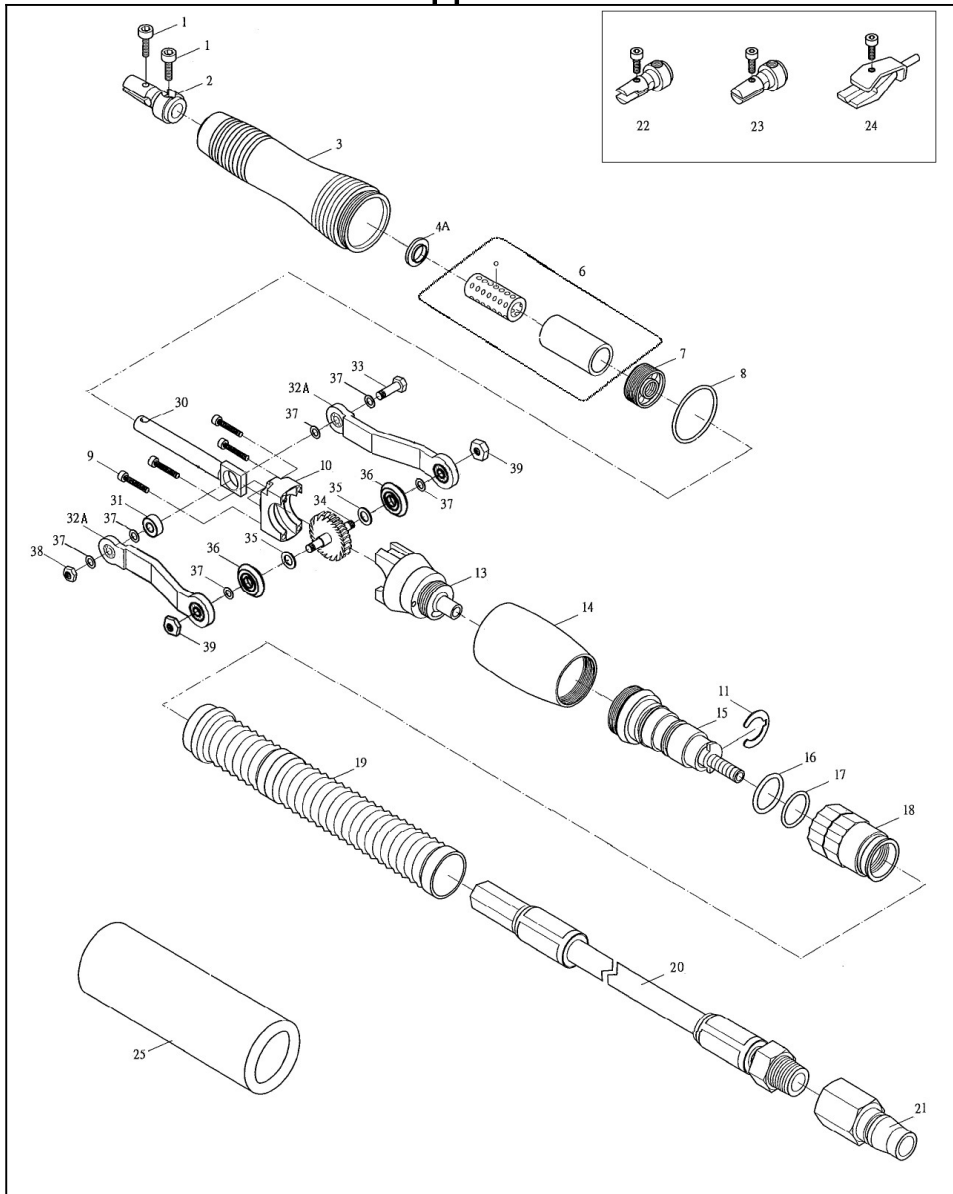

# U-AR-07 ターボラッパ Turbo Lapper

## 部品表/PARTS LIST

1907

Index No	品番 Code	品名	Description	員数 Req'd	定価
1	700001	スクリウ	Screw	2	100
2	700002	ホルダー / φ3	Holder/φ3	1	3,280
3	700003	フロントボディ	Front Body	1	7,290
4A	700004A	シールワッシャー	Washer	1	500
6	700006	シリンダブッシングセット	Cylinder Bushing Set	1	4,020
7	700007	リング	Ring	1	1,320
8	700008	O-リング	O-Ring	1	150
9	700009	スクリウ	Screw	4	150
10	700010	フロントタービンキャップ	Front Turbine Cap	1	1,440
11	700011	C-リング	C-Ring	1	300
13	700013	リアタービンケースセット	Rear Turbine Case set	1	3,350
14	700014	リアボディ	Rear Body	1	3,910
15	700015	スイッチボディ	Switch Body	1	1,830
16	700016	O-リング	O-Ring	1	200
17	700017	O-リング	O-Ring	1	200
18	700018	スイッチ	Switch	1	2,550
19	700019	マフラーパイプ	Muffler Pipe	1	630
20	700020	エアホースセット	Air Hose Set	1	3,400
21	700021	カプラ	Coupler	1	820
22	700022	ホルダー / 3mm	Holder/3mm	1	2,480
23	700023	ホルダー / 1mm	Holder/1mm	1	2,480
24	700024	ホルダー / クリップ式	Holder/Clip	1	3,280
25	700025	ボデーカバー		1	550
30	700012-7	メインシャフト	Main Shaft	1	3,480
31	700012-9	ベアリング	Ball Bearing	1	600
32A	700012-10-A	クランクAssy	Plastic Crank Set	2	3,080
33	700012-11	ボルト	Bolt	1	660
34	700012-13	タービンセット	Turbine Set	1	3,320
35	700012-13-A	ワッシャー	Washer	2	155
36	700012-15-A	ベアリングセット	Bearing Set (No14.15.16set)	2	2,080
37	700012-17	ワッシャー	Washer	6	135
38	700012-19	ナット	Nut	1	315
39	700012-19-A	ナット	Nut	2	315