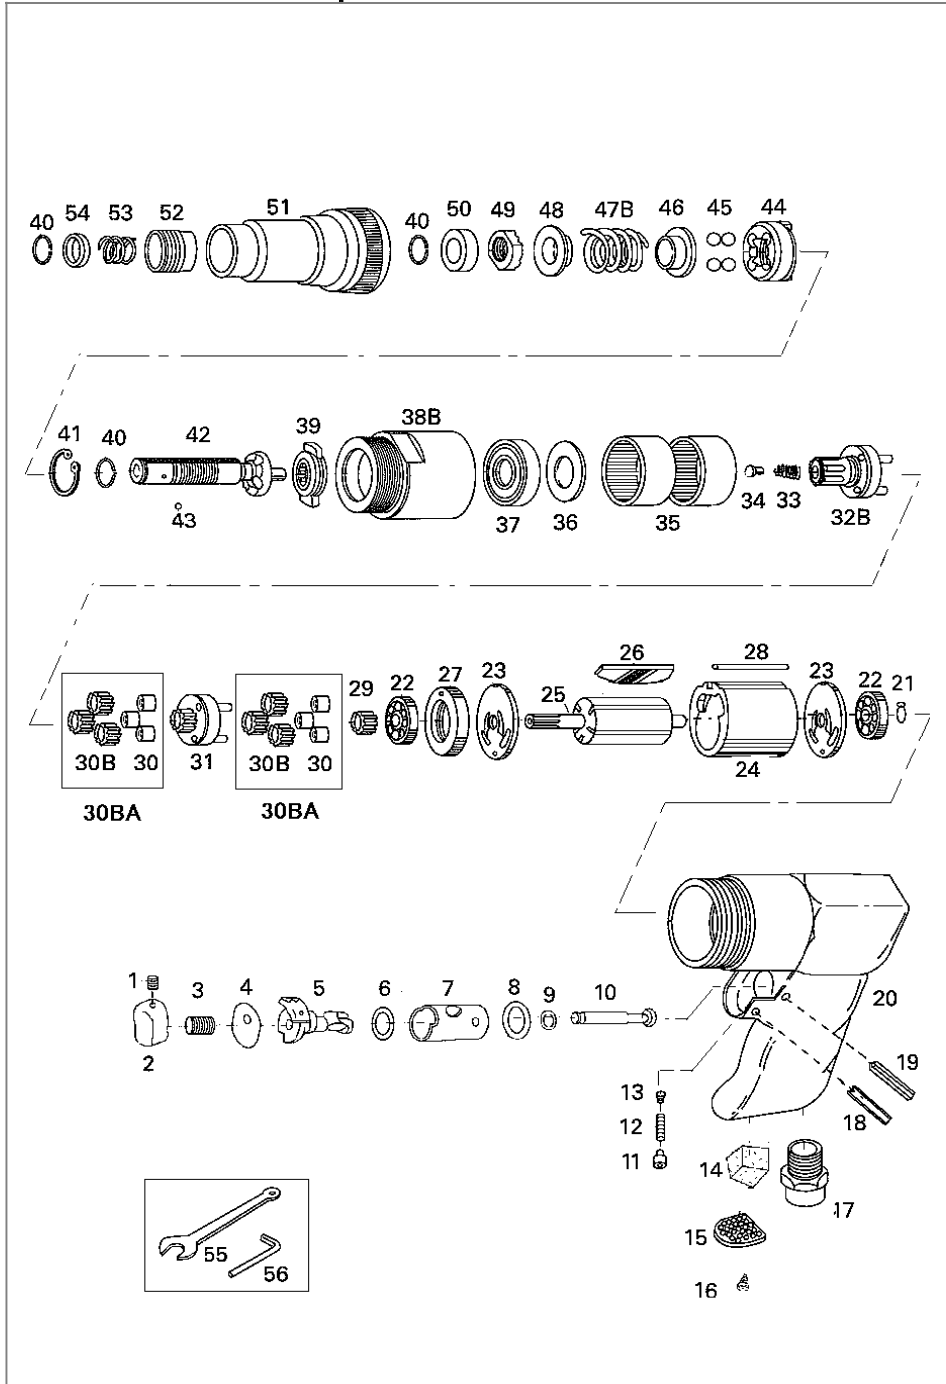

# U-810-8 6.35mm角 スクリュードライバー(高トルク型) Low-speed 1/4" Screwdriver