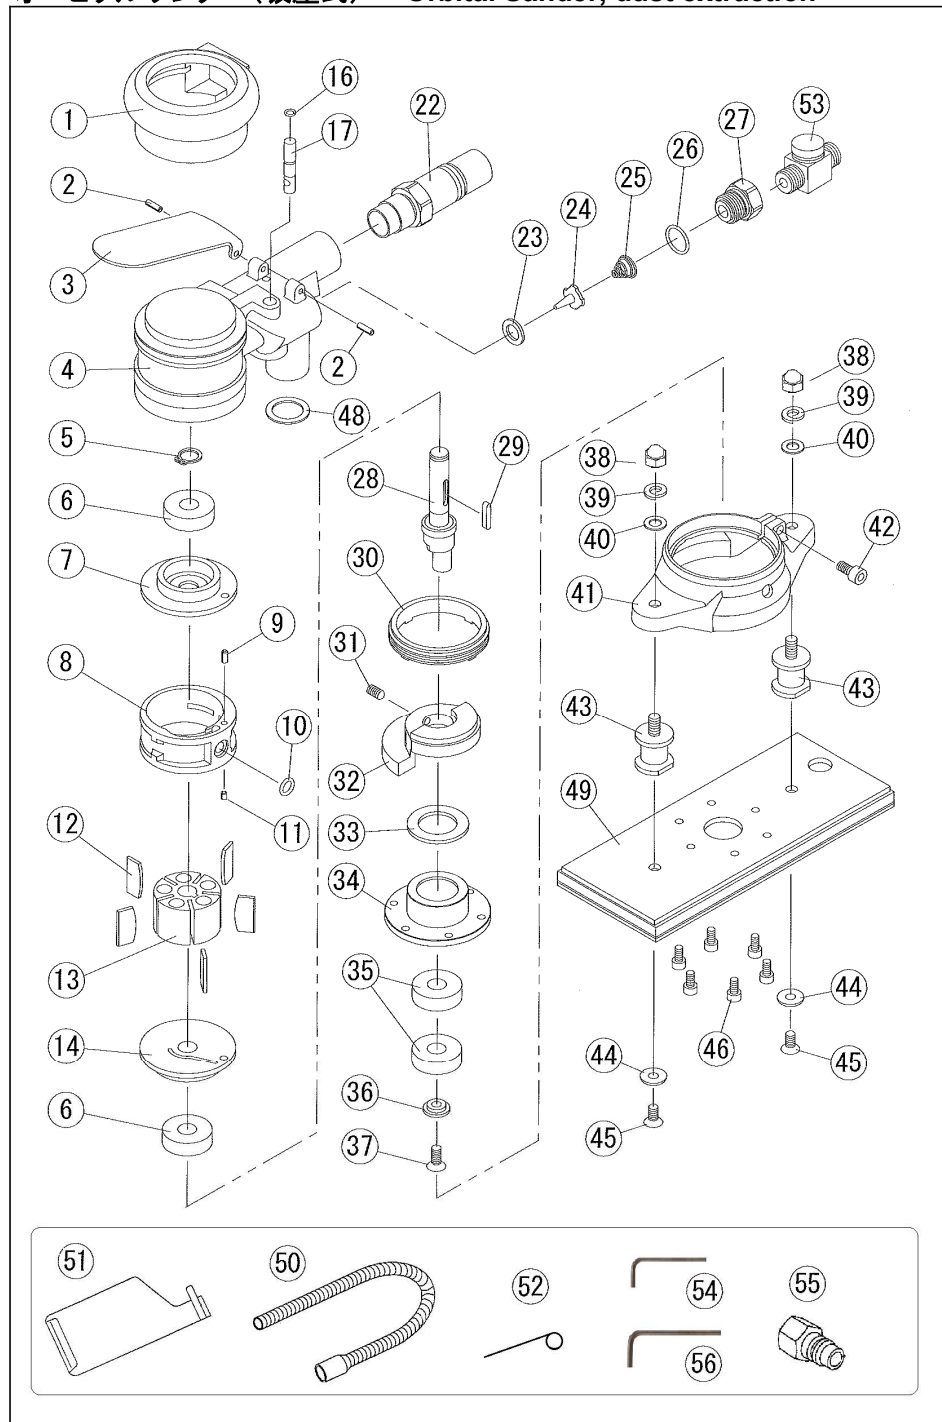

# U-65D (72x174)

### 部品表/PARTS LIST

1907-1

Index No.	品番 Code	品名	Description		員数 Req'd	定価
1	4401	ボデーカバー	Housing cover		1	1,360
2	1449	スプリングピン	Spring pin	φ 3x10	2	100
3	4417	バルブレバー	Valve lever		1	800
4	4751SA	65DボデーAssy	Housing Ass'y	4762-4+4368	1	9,600
5	3253	軸用C形止め輪	Retaining ring	STW-10	1	110
6	3256	ベアリング	Ball Bearing	6000ZZ	2	720
7	4404	リヤプレート	Rear End Plate		1	2,480
8	4405K	シリンダー	Cylinder		1	6,000
9	4386	スプリングピン	Spring pin	φ 3x7	1	110
10	5002	O-リング	O-Ring	KS-5	1	100
11	4385	スプリングピン	Spring pin	φ 3x4	1	110
12	4406	ベーン	Vane		5	400
13	4431	ローター	Rotor		1	4,280
14	4448	フロントプレート	Front End Plate	62	1	2,480
16	4420	O-リング	O-Ring	SS-040	1	110
17	4414	バルブステム	Valve stem		1	600
22	55X17	エキゾーストボデー	Exhaust diffuser		1	3,200
23	4415	シールワッシャー	Seal washer		1	500
24	4416	チップバルブ	Chip valve		1	600
25	4418	バルブスプリング	Valve spring		1	160
26	4438	O-リング	O-Ring	S-14	1	110
27	4419	インレットブッシング	Air Inlet Bushing		1	720
28	4752	ローターシャフト	Rotor Shaft		1	3,780
29	4495	ロングキー	Long key		1	220
30	4449	ロックリング	Lock ring		1	1,280
31	4759	六角穴付ボルト	Cap Screw	M5x10	1	100
32	4753	バランスー	Balancer		1	3,350
33	4410	ダストシール	Dust seal		1	110
34	4755	シューベアケース	Shoe bearing case		1	1,980
35	4473	ベアリング	Ball Bearing	6000 2RD	2	780
36	4754	皿ワッシャー(5.0)	Washer		1	300
37	4758	六角穴付皿ボルト	Hex bolt	M5x12	1	100
38	7017	袋ナット	Nut	M6	2	150
39	7026	パネ座金	Spring Washer	M6	2	16
40	1317	平ワッシャー	Flat Washer	M6	2	12
41	4750	サポートガイド	Support guide		1	4,320
42	12016	六角穴付ボルト	Cap Screw	M5x10	1	100
43	4756	ゴムサポート	Support		2	1,220
44	4540	ロゼットワッシャー(M5)	Washer(No5)		2	88
45	4757	六角穴付皿ボルト	Hex bolt	M5x10	2	100
46	4489	六角穴付ボルト	Cap Screw	M4x8	6	100
48	4761	ダストシール	Dust seal	吸塵用	1	120
49	4760	65DMPパッド(72x174)	Velcro pad for U-65D	吸塵用	1	6,000
50	4443	吸塵ホース	Dust collection hose	φ 19 × 1.6m	1	2,400
51	4445	吸塵袋	Dust collection bag		1	2,300
52	4395	エキゾーストクリーナー	Exhaust cleaner		1	120
53	4362	スピコン	Speed controller		1	1,500
54	4717	六角レンチ棒	Hex. Wrench	3mm	1	200
55	5001G	カプラ	Coupler		1	400
56	4463	六角レンチ棒	Hex. Wrench	4mm	1	200