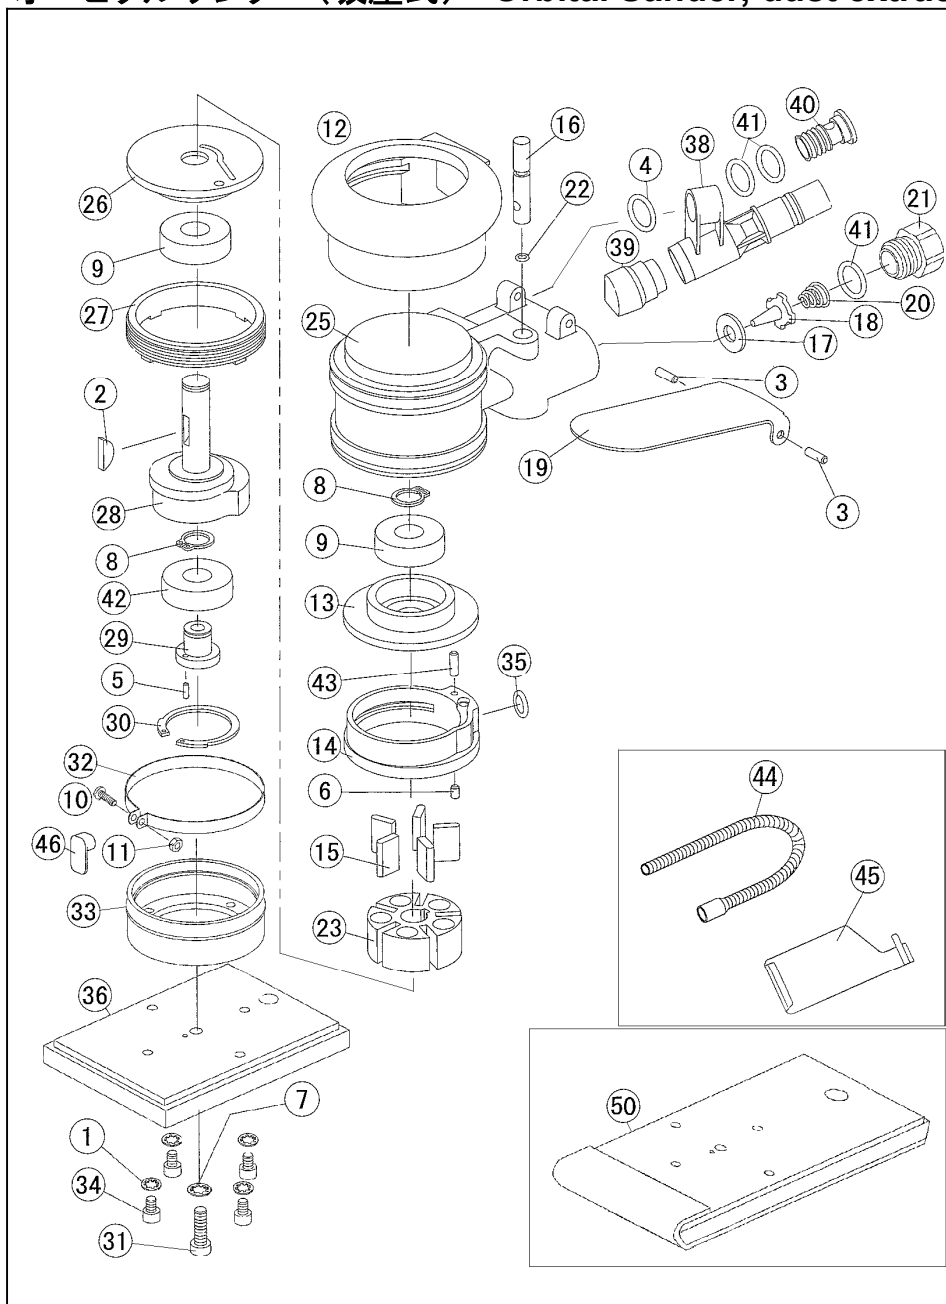

U-62D(75x106), U-64D(75x145)

オービタルサンダー(吸塵式) Orbital Sander, dust extraction 部品表/PARTS LIST

1907

Index No.	品番 Code	品名	Description		員数 Req'd	定価	
1	1244	歯付き座金	Washer(No4	内歯4	4	50	
2	1427	半月キー	Woodruff key		1	130	
3	1449	スプリングピン	Spring pin	φ3x10	2	100	
4	2211	O-リング	O-Ring	P-11	1	100	
5	2301	スプリングピン	Spring pin	φ2x5	1	60	
6	4385	スプリングピン	Spring pin	φ3x4	1	110	
7	4732	ワッシャー	Washer(inside teeth, No5	内歯5	1	60	
8	3253	軸用C形止め輪	Retaining ring	STW-10	2	110	
9	3256	ベアリング	Ball Bearing	6000ZZ	2	720	
10	4246	十字穴付鍋小ネジ	Pen head screw	M3x10	1	90	
11	4247	六角ナット	Hex Nut	M3	1	12	
12	4401	ボデーカバー	Housing cover		1	1,360	
13	4404	リヤプレート	Rear End Plate		1	2,480	
14	4405K	シリンダー	Cylinder		1	6,000	
15	4406	ベーン	Vane		5	400	
16	4414	バルブステム	Valve stem		1	600	
17	4415	シールワッシャー	Seal washer		1	500	
18	4416	チップバルブ	Chip valve		1	600	
19	4417	バルブレバー	Valve lever		1	800	
20	4418	バルブスプリング	Valve spring		1	160	
21	4419	インレットブッシング	Air Inlet Bushing		1	720	
22	4420	O-リング	O-Ring	SS-040	1	110	
23	4431	ローター	Rotor		1	4,280	
25	4447	ボデー(赤)	Housing(Red)	62	1	6,200	
26	4448	フロントプレート	Front End Plate	62	1	2,480	
27	4449	ロックリング	Lock ring		1	1,280	
28	4450	シャフト	Shaft		1	6,180	
29	4453	バランサーシャフト	Balancer shaft		1	2,080	
30	4455	穴用C形止め輪	Retaining ring	RTW-26	1	200	
31	4731	六角穴付ボルト(低頭)	Cap Screw	M5x15	1	200	
32	4457	スカートバンド	Fastening belt		1	550	
33	4459	ゴムカバー	Rubber cover		1	1,380	
34	4489	六角穴付ボルト	Cap Screw	M4x8	4	100	
35	5002	O-リング	O-Ring	KS-5	1	100	
62D	36	4478	62DMPパッド	Velcro pad	71x106	1	3,200
64D	50	4730	64DMPパッド	Velcro pad for U-64D	71x145	1	4,000
38	4434	エキゾーストボデー	Exhaust diffuser		1	3,200	
39	4470SA	エキゾーストアダプターAss'y	Exhaust adaptor Ass'y	4471 含	1	1,200	
39B	4471	ダストシール	Dust seal		1	110	
40	4436	エキゾーストプラグ	Exhaust plug		1	740	
41	4438	O-リング	O-Ring	S-14	3	110	
42	4473	ベアリング	Ball Bearing	6000 2RD	1	780	
43	4386	スプリングピン	Spring pin	φ3x7	1	110	
44	4443	吸塵ホース	Dust collection hose	φ19×1.6m	1	2,400	
45	4445	吸塵袋	Dust collection bag		1	2,300	
46	4472	エキゾーストガイド	Exhaust guide		1	300	