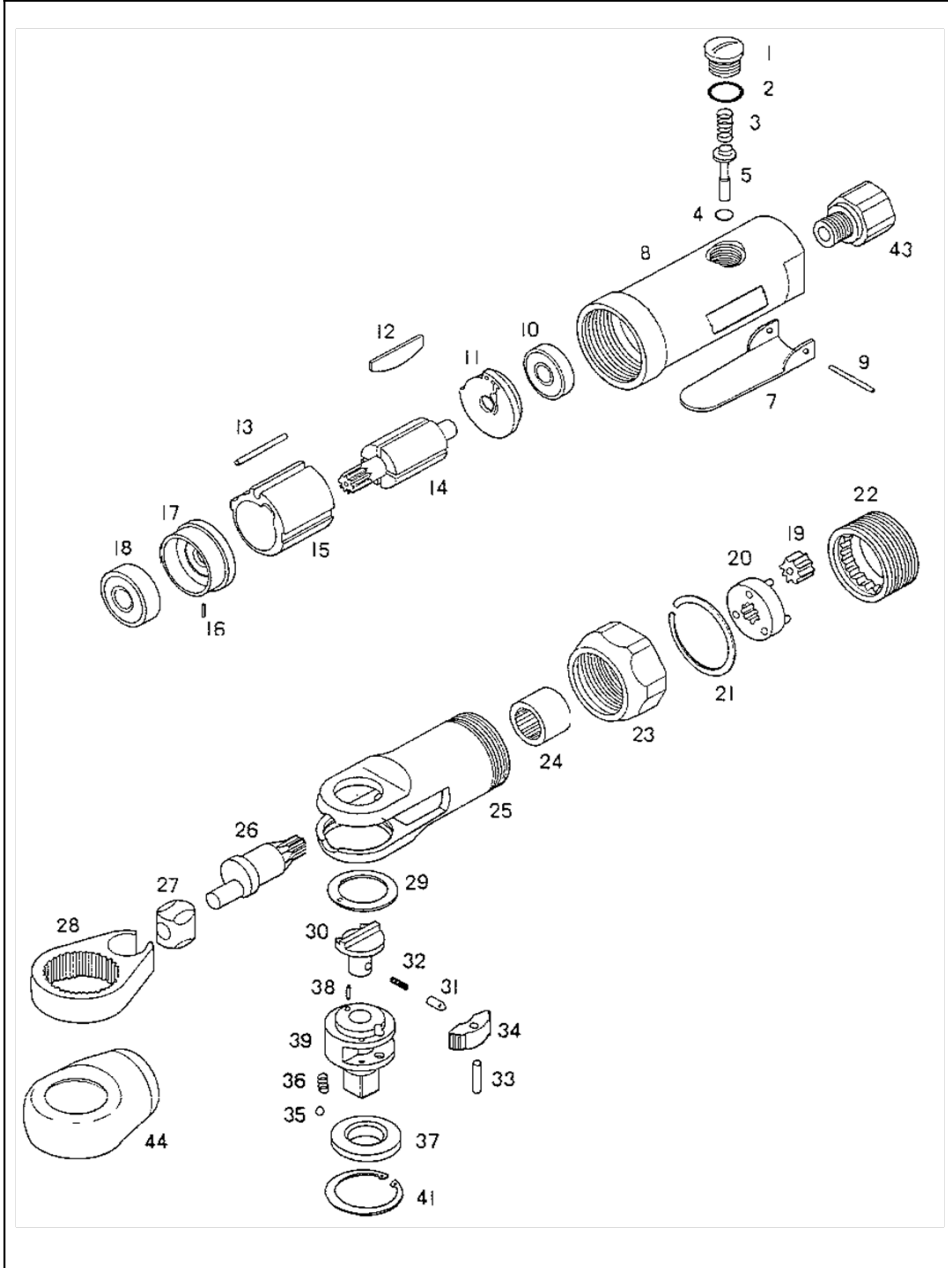

U-1900 9.5mm角 ミニラチェットレンチ 3/8" Mini Ratchet Wrench

部品表/PARTS LIST

1907

Index No.	品番 Code	品名	Description		員数 Req'd	定価
1	2409	バルブプラグ	Valve plug		1	220
2	3302	O-リング	O-Ring	P-8	1	60
3	2408	バルブスプリング	Valve spring		1	160
4	2710	O-リング	O-Ring	P-5	1	60
5	3644	バルブステーム	Valve stem		1	330
7	3401	レバー	Throttle lever		1	500
8	2430	ボデー	Housing	1900	1	3,200
9	3387	スプリングピン	Spring pin	φ3x24	1	110
10	3466	ベアリング	Ball Bearing	R4ZZ	1	600
11	2540	リヤプレート	Rear End Plate		1	1,640
12	3212	ベーン	Vane		4	210
13	3342	シリンダーピン	Cylinder pin		1	120
14	2537	ローター	Rotor		1	2,300
15	3210	シリンダー	Cylinder		1	1,650
16	2286	ニードルローラー	Needle roller	φ1.2x8	1	100
17	2539	フロントプレート	Front End Plate	1900	1	780
18	3464	ベアリング	Ball Bearing	608ZZ	1	600
19	2291	アイドルギヤ	Idle gear		3	660
20	2289	アイドルギヤキャリア	Idle gear carrier		1	1,380
21	2315	リテーニングリング	Retaining ring		1	320
22	2288	インターナルギヤ	Internal gear		1	1,100
23	2158	クランプナット	Clamp nut		1	1,500
24	2293	ニードルベアリング	Needle bearing	9BTM	1	780
25	2157	ラチェットハウジング	Ratchet housing		1	5,250
26	2314	クランクシャフト	Crank shaft		1	2,520
27	2298	ドライブブッシング	Drive bushing		1	660
28	2299	ラチェットヨーク	Ratchet yoke		1	2,680
29	2296	ワッシャー	Washer		1	210
30	2330	リバースノブ	Reverse knob	3/8"	1	1,180
31	2305	パールロックピン	Pawl lock pin		1	220
32	2306	パールロックスプリング	Pawl lock spring		1	160
33	2307	ラチェットピン	Ratchet pin	φ3.3x9.1	1	110
34	2304	ラチェットパール	Ratchet pawl		1	920
35	2309	スチールボール	Steel Ball	1/8"	2	60
36	2333	フリクションスプリング	Fliction spring		2	160
37	2331	スラストワッシャー	Thrust washer	3/8"	1	420
38	2301	スプリングピン	Spring pin	φ2x5	1	60
39	2329	ラチェットシャンク	Ratched shank	3/8"	1	2,520
41	2346	リテーニングリング	Retaining ring	IRTW22	1	160
43	2601	インレットブッシング	Air Inlet Bushing	PT	1	720
44	2347	キャップ	Cap	黒/Black	1	550