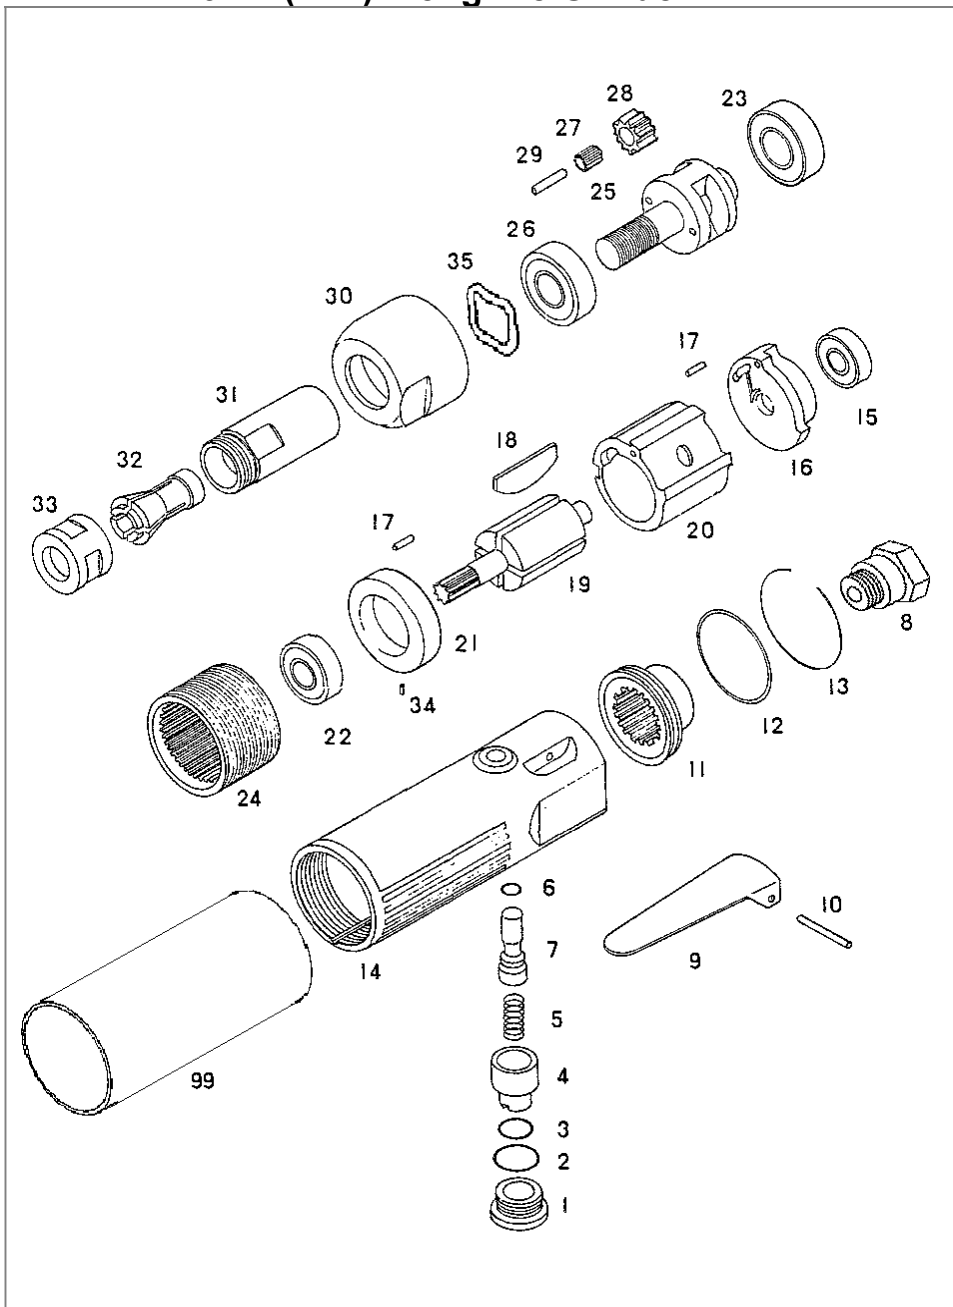

U-130D ロングダイグラインダー(後方排気) φ6

6mm(1/4") Long Die Grinder

部品表/PARTS LIST

1907

Index No.	品番 Code	品名	Description	員数 Req'd	定価	
1	3301	バルブプラグ	Valve Plug	1	210	
2	3501	O-リング	O-Ring	P-10A	1	110
3	3302	O-リング	O-Ring	P-8	1	60
4	3307	スピードレギュレーター	Regulator		1	630
5	3305	バルブスプリング	Valve spring		1	110
6	2710	O-リング	O-Ring	P-5	1	60
7	3306	バルブステム	Valve stem		1	550
8	3463	インレットブッシング	Air Inlet Bushing		1	660
9	3401	レバー	Throttle lever		1	500
10	3387	スプリングピン	Spring pin	φ 3x24	1	110
11	3459	マフラー	Muffler		1	320
12	3462	O-リング	O-Ring	1030	1	300
13	3458	リテーニングリング	Retaining ring		1	210
14	3470SA	ボデーAssy	Housing Ass'y	130D/with 340	1	6,200
15	3310	ベアリング	Ball Bearing	626ZZ	1	600
16	3456	リヤプレート	Rear End Plate		1	950
17	3411	スプリングピン	Spring pin	φ 2.5x5	2	90
18	3204	ベーン	Vane		4	200
19	3492	ローター	Rotor		1	3,150
20	3207	シリンダー	Cylinder		1	2,310
21	4099	フロントプレート	Front End Plate	130D	1	1,320
22	3497	ベアリング	Ball Bearing	6901ZZ	1	990
23	3496	ベアリング	Ball Bearing	6902ZZ	1	1,050
24	2451	インターナルギヤ	Internal Gear		1	1,980
25	3494	スピンドル	Spindle		1	3,250
26	3256	ベアリング	Ball Bearing	6000ZZ	1	720
27	3499	ニードルローラー	Needle roller	φ 1X7.8	28	33
28	3493	アイドルギヤ	Planet Gear		2	740
29	3498	アイドルギヤピン	Planet Gear Pin	φ 3.5x15.8	2	110
30	3473	ガード	Motor Cap		1	2,620
31	3359	コレットチャックボデー	Collet Chuck		1	2,100
32	3453	コレット	Collet	6mm	1	2,100
33	3408	コレットチャックキャップ	Collet Nut		1	1,050
34	2550	スプリングピン	Spring pin	φ 3x5	1	110
35	4010	ウェーブワッシャー	Wave wahser	BWW629	1	210
40	3103	チャックレンチ	Spanner Wrench	14mm/19mm	2	540
99	130D99	ゴムカバー	Rubber cover		1	600