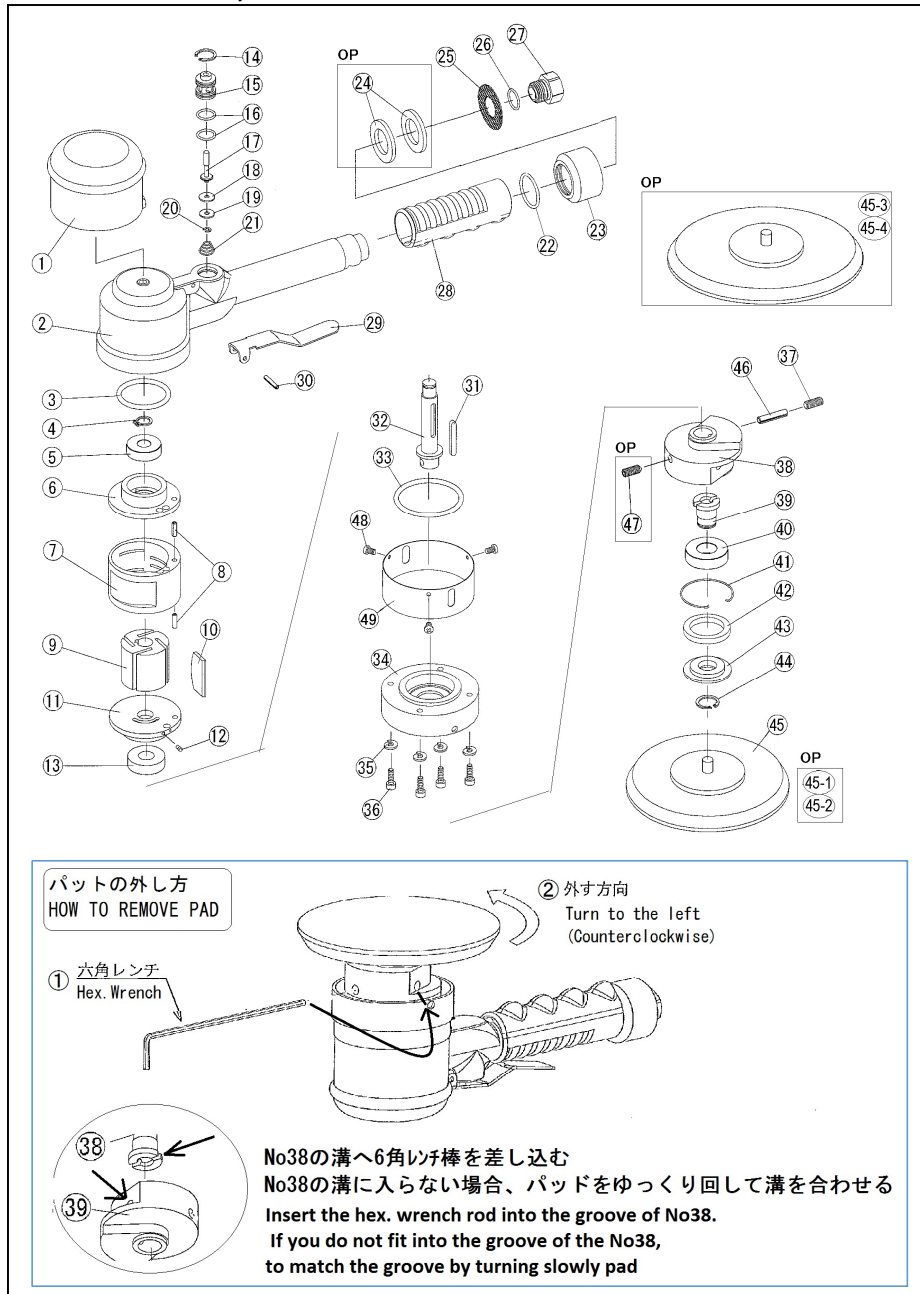

U-556(φ123), U-556-6(φ148) ダブルアクションサンダー 5" , 6" Double Action Sander

部品表/PARTS LIST

1907

Index No	品番 Code	品名	Description	員数 Req'd	定価	
1	7313	ボデーカバー	Housing cover	1	1,280	
2	7312	ボデー	Housing	1	9,800	
3	7328	O-リング	O-Ring	P-34	1	250
4	3253	軸用C形止め輪	Retaining ring	STW-10	1	110
5	3256	ベアリング	Ball Bearing	6000ZZ	1	720
6	7309	リヤプレート	Rear End Plate		1	3,150
7	7302	シリンダー	Cylinder		1	6,120
8	7327	スプリングピン	Spring pin	φ 3.5x12	2	100
9	7301	ローター	Rotor		1	4,320
10	7319	ベーン	Vane		4	500
11	7308	フロントプレート	Front End Plate		1	2,880
12	7332	位置決めピン	Positioning pin		1	100
13	2450	ベアリング	Ball Bearing	6001ZZ	1	750
14	7325	リテーニングリング	Retaining ring	IRTW-15	1	110
15	7307	バルブ	Valve		1	1,580
16	9018	O-リング	O-Ring	S-12	2	100
17	7306	バルブスチーム	Valve stem		1	1,200
18	7315	シールワッシャー	Seal washer		1	110
19	7320	バックシ座金	Backing washer		1	160
20	1328	リテーニングリング	Retaining ring	ETW2.5	1	100
21	7322	スプリング	Spring		1	110
22	1505	O-リング	O-Ring	S-24	1	200
23	7311	マフラーカバー	Muffler cover		1	1,580
24	7317	マフラー	Muffler	Optional	OP(2)	160
25	7316	マフラ押さえ	Muffler cap		1	210
26	4438	O-リング	O-Ring	S-14	1	110
27	7341	インレットブッシング	Air Inlet Bushing		1	740
28	7314	グリップカバー	Glip cover		1	1,580
29	7114	レバー	Throttle lever		1	800
30	2507	スプリングピン	Spring pin	φ 3x18	1	60
31	7321	キー	Shaft key		1	210
32	7300	シャフト	Shaft		1	3,150
33	7329	O-リング	O-Ring	P-46	1	200
34	7310	モーター押さえ	Motor cap		1	3,600
35	2526	バネ座金	Spring washer	M4	4	12
36	7330	六角穴付ボルト	Cap Screw	M4x12	4	100
37	7331	止めネジ	Screw	M6X14	1	100
38	7303	バランスー	Balancer		1	8,500
39	7304	バランスーシャフト	Balancer shaft		1	2,200
40	7324	ベアリング	Ball Bearing	6202LB	1	840
41	7323	止め輪	Retaining ring		1	130
42	7318	フェルト	Felt		1	210
43	7305	フェルトカバー	Felt cover		1	2,000
44	7326	リテーニングリング	Retaining ring	ISTW-14	1	110
45	5500	MPパットφ123	Velcro Pad φ123	5"	1	3,000
45-1	5502	LPパットφ123	Glue-on Pad φ123	5"	OP	2,800
45-2	5504	SLPパットφ123	Glue-on Soft Pad φ123	5"	OP	2,600
45-3	5531	MPパットφ148	Velcro Pad φ148	6"	OP	3,600
45-4	5537	LPパットφ148	Glue-on Pad φ148	6"	OP	3,500
46	7335	スプリングピン	Spring pin	φ 5x24	1	100
47	7336	止めネジ(擬似シングル用)	Screw for rotary motion	M6x15	OP	120
48	7339	十字穴付 鍋子ネジ	Screw	M3x5	3	60
49	7338	バランスーガード	Balancer protector		1	1,580
	7334	六角レンチ棒	Hex. Wrench	3x126	1	320

6" (148mm)
6" (148mm)

(予告なく仕様変更することがあります)

*Parts may be changed with/without notice.