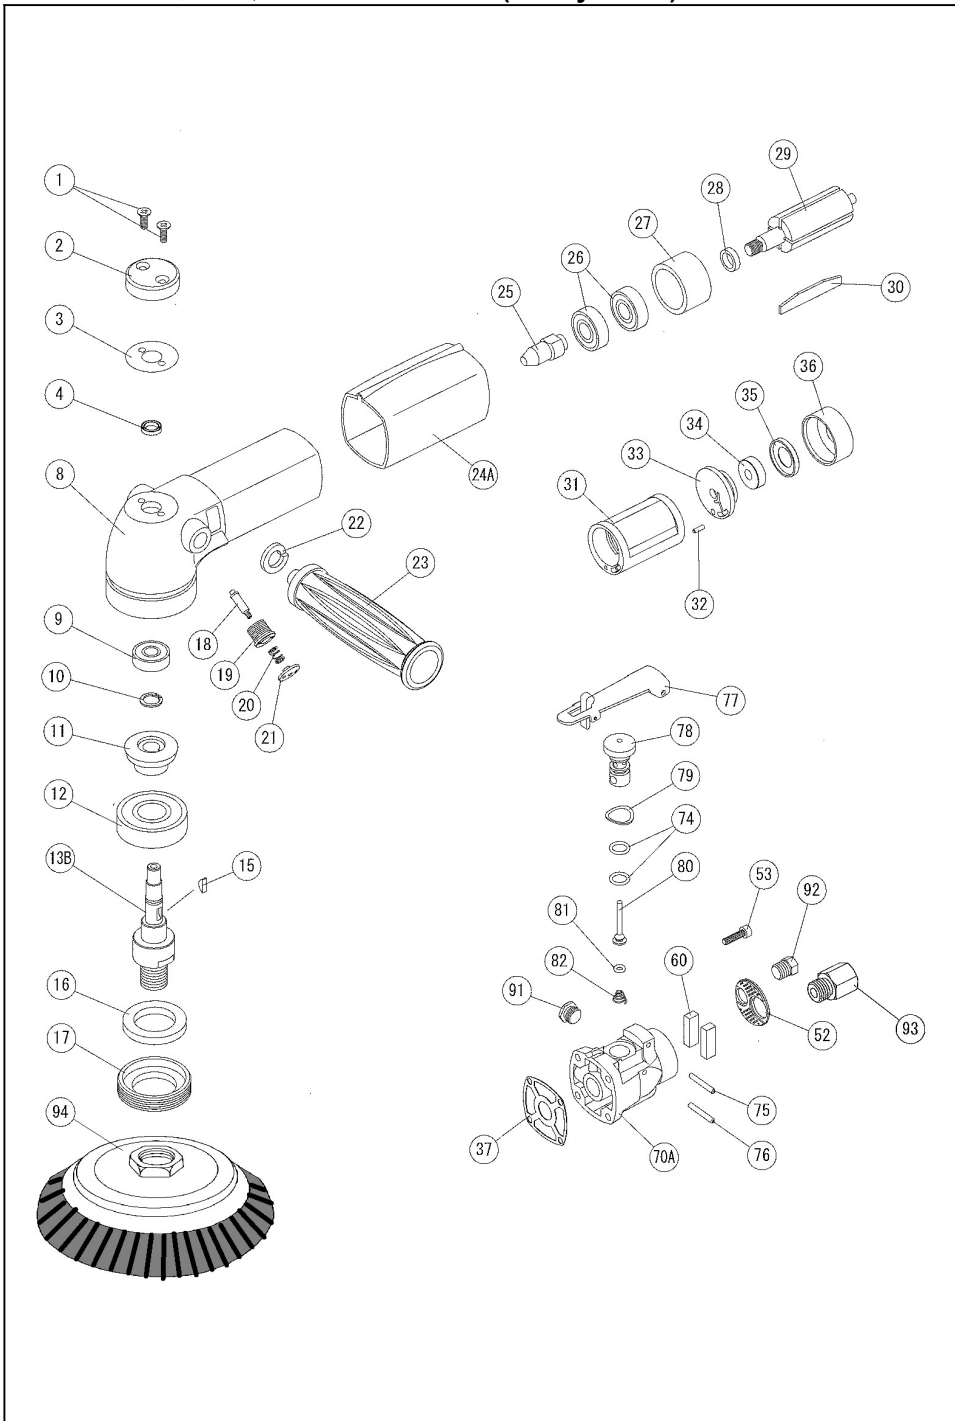

# U-803S サンダー/Sander (Safety Lever)

1907