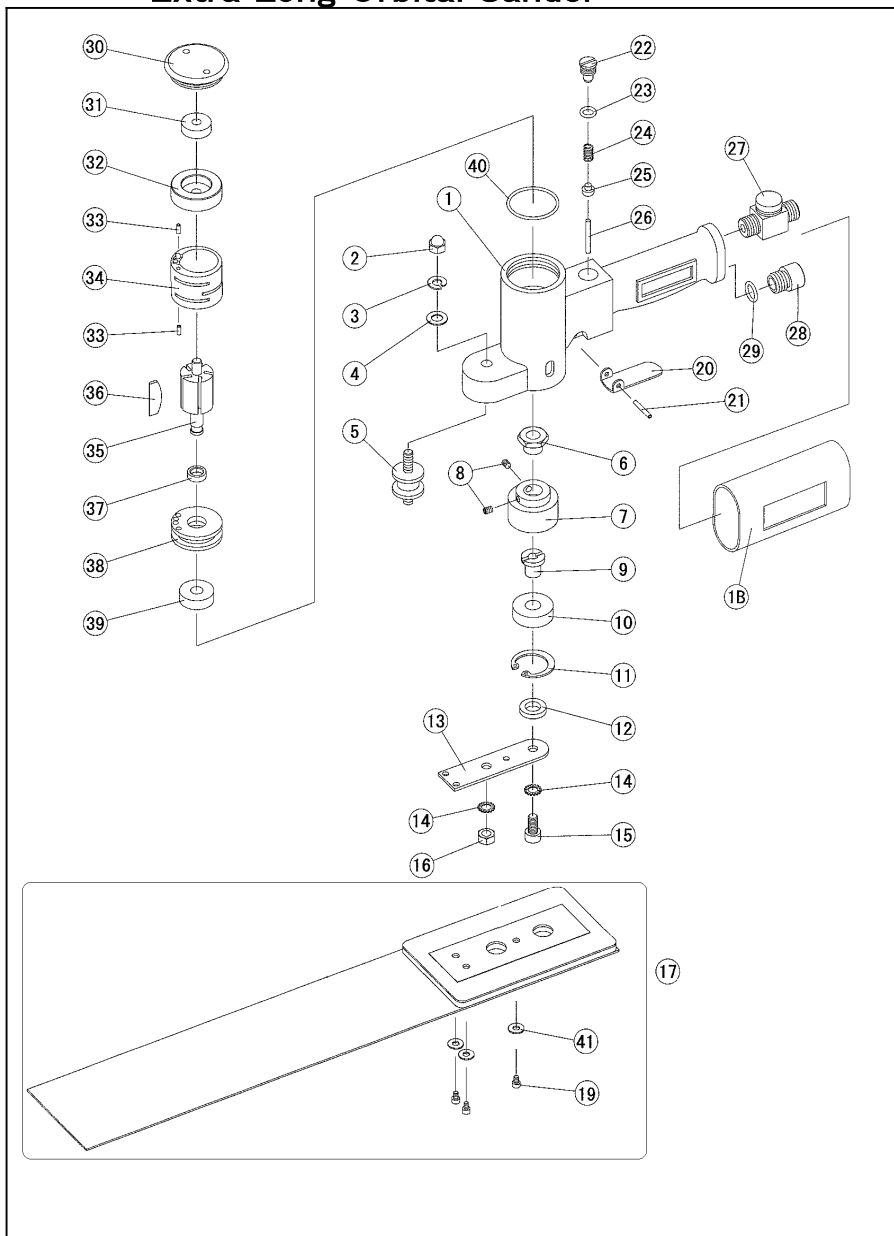

U-73 オービタルサンダー(ウェーブカッター) Extra Long Orbital Sander

部品表/PARTS LIST

1907

Index No.	品番 Code	品名	Description		員数 Req'd	定価
1	7000	ボデー(ブッシュ込)	Housing(inc Bush)		1	6,000
1B	7028	ボデーカバー	Housing Cover		1	1,060
2	7017	袋ナット	Nut	M6	1	150
3	7026	バネ座金	Spring Washer	M6	1	16
4	1317	平座金	Washer		1	12
5	7022	ゴムサポート	Support		1	840
6	7007	ローターナット	Rotor Nut		1	840
7	7005	バランサー	Balancer		1	3,090
8	7027	六角穴付止めネジ	Set Screw	M4 × 8	2	130
9	7006	バランサーシャフト	Balancer Shaft		1	1,100
10	4473	ベアリング	Bearing	6000 2RS	1	780
11	7019	丸R形止め輪	Snap Ring	IRTW-26	1	140
12	7008	バランサーキャップ	Balancer Cap		1	240
13	7012	パッドプレート	Pad Plate		1	550
14	1134	歯付き座金	Washer	M6	2	12
15	7018	六角穴付ボルト	Bolt	M6 × 12	1	160
16	4380	六角ナット	Nut	M6	1	90
17	5600	LPパッド	LP Pad	19・41	1set	12,000
19	7050	六角穴付ボルト(SW)	Screw	M4x6	3	150
20	71020	トリガーレバー	Lever		1	800
21	2507	スプリングピン	Pin	φ3 × 18	1	60
22	71022	バルブプラグ	Valve Plug		1	500
23	3323	O-リング	O-ring	P7	1	70
24	71024	バルブスプリング	Spring		1	160
25	71025	バルブシール	Valve Seal		1	300
26	71026	バルブピン	Valve Pin		1	100
27	4362	スピコン	Speed Controller		1	1,500
28	7041	マフラー	Muffler		1	1,260
29	4368	Oリング	O-ring	P10	1	110
30	7011	モーターキャップ	Housing Cap		1	1,260
31	3310	ベアリング	Bearing	626ZZ	1	600
32	7037	リアプレート	Rear Plate		1	2,500
33	3411	スプリングピン	Pin	φ2.5 × 5	1	90
34	7002	シリンダ	Cylinder		1	5,150
35	7001	ローター	Rotor		1	6,180
36	7010	ベーン	Vane		5	400
37	7009	スペーサー	Spacer		1	210
38	7003	フロントプレート	Front Plate		1	2,500
39	3464	ベアリング	Bearing	608ZZ	1	600
40	7016	O-リング	O-ring	AS568-027	1	300
41	7202	平ワッシャー	Washer	M4	3	100