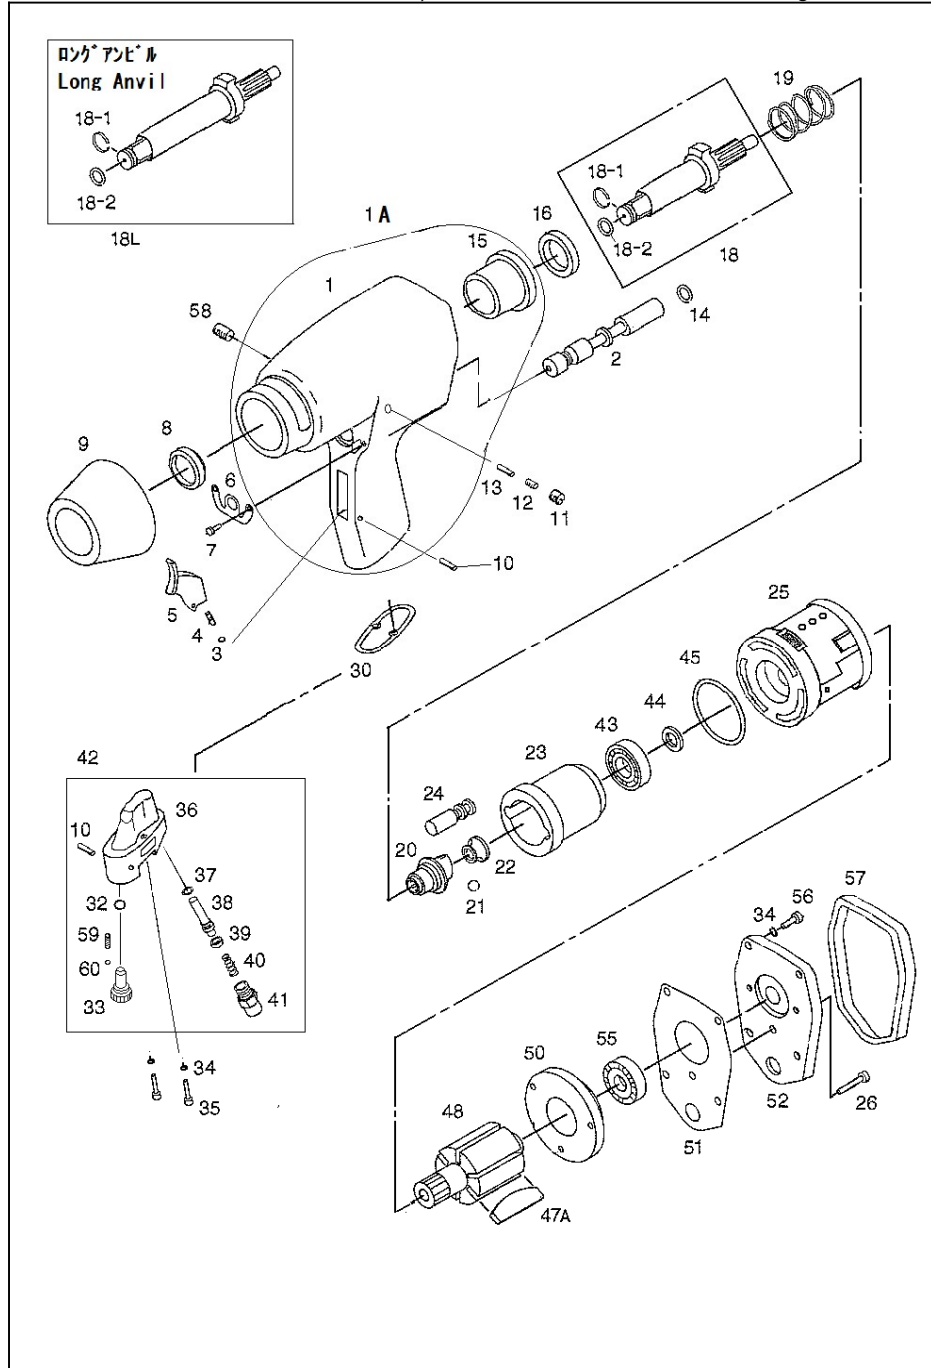

12.7mm角 インパクトレンチ 1/2" Impact Wrench
U-845 ショートアンビル(short anvil)、**U-845L** ロングアンビル (long anvil)

部品表/PARTS LIST

1907

Index No.	品番 Code	品名	Description		員数 Req'd	定価
1	2481	ボデー	Housing	845	1	6,600
1A	2481SA	ボデーAssy	Housing Assy	with2536	1	7,700
2	2482	リバースバルブ	Reverse valve		1	840
3	2484	O-リング	O-Ring	2.5x1.2	1	60
4	2650	ブッシュピン	Bush pin		1	180
5	2486	トリガー	Trigger		1	320
6	2487	デフレクター	Deflector		1	210
7	2488	鍋タッピングスクロウ	Screw	M3.5x8	2	60
8	2489	オイルシール(大)	Oil seal		1	440
9	2490	ラバーキャップ	Rubber cap		1	480
10	2507	スプリングピン	Spring pin	φ 3x18	2	60
11	2214	六角穴付止めネジ	Set Screw	1/4x28	1	110
12	2493	スプリング	Spring		1	60
13	2494	リバースバルブピン	Reverse valve pin		1	180
14	3323	O-リング	O-Ring	P-7	1	70
15	2536	ハウジングブッシング	Housing bushing		1	1,100
16	2496	スペーサー	Spacer		1	1,100
18	2499SA	アンビルシャク 1/2" Assy	1/2" Anvil shank ass'y	with2497,3323	1	6,100
18L	2717SA	ロングアンビルAssy	Long anvil ass'y	with2497,3323	1	8,800
18-1	2497	ソケットリング	Socket Ring		1	120
18-2	3323	O-リング	O-Ring	P-7	1	70
19	2500	カムスプリング	Cam spring		1	300
20	2501	カム	Cam		1	2,400
21	2502	スチールボール	Steel Ball	5/16"	1	60
22	2503	カムボール	Cam ball		1	980
23	2596	ケージ	Cage		1	6,300
24	2715	ハンマーピン	Hammer pin		2	480
25	2597	シリンダー	Cylinder		1	3,150
26	2713	六角穴付ボルト	Cap Screw	M4x20	3	160
30	2506	ガスケット(小)	Gasket		1	210
32	2508	O-リング	O-Ring	P-9	1	60
33	2643	レギュレーターバルブ	Regulator valve	4段/4step	1	1,320
34	3128	スプリングワッシャー	Spring washer	M5	6	60
35	7400	六角穴付ボルト	Cap Screw	M5x30	2	100
36	2644	バルブブロック	Valve block		1	2,200
37	2710	O-リング	O-Ring	P-5	1	60
38	2513	バルブステム	Valve stem		1	330
39	2514	O-リングキャップ	O-ring cap		1	110
40	2515	バルブスプリング	Valve spring		1	210
41	2642	インレットブッシング	Air Inlet Bushing		1	720
42	2644SA	バルブブロックAssy(4段切替)	Valve block Ass'y	4-step	1	4,180
43	2227	ベアリング	Ball Bearing	EE-4	1	860
44	2517	オイルシール(小)	Oil seal		1	330
45	2518	O-リング	O-Ring	φ 50	1	180
47	2716	ベーン	Vane		6	360
48	2521	ローター	Rotor		1	2,700
50	2523	リヤプレート	Rear End Plate		1	2,200
51	2524	モーターガスケット	Motor gasket		1	330
52	2525	ボデーキャップ	Housing Cap		1	1,200
55	3435	ベアリング	Ball Bearing	EE-3	1	970
56	3234	六角穴付ボルト	Cap Screw	M5x18	4	110
57	2530	バンド	Band		1	440
58	2529	オイルプラグ	Oil plug	PT1/8-7	1	210
59	2641	ストップピンスプリング	Stop pin spring		1	160
60	2462	スチールボール	Steel Ball	4mm	1	60