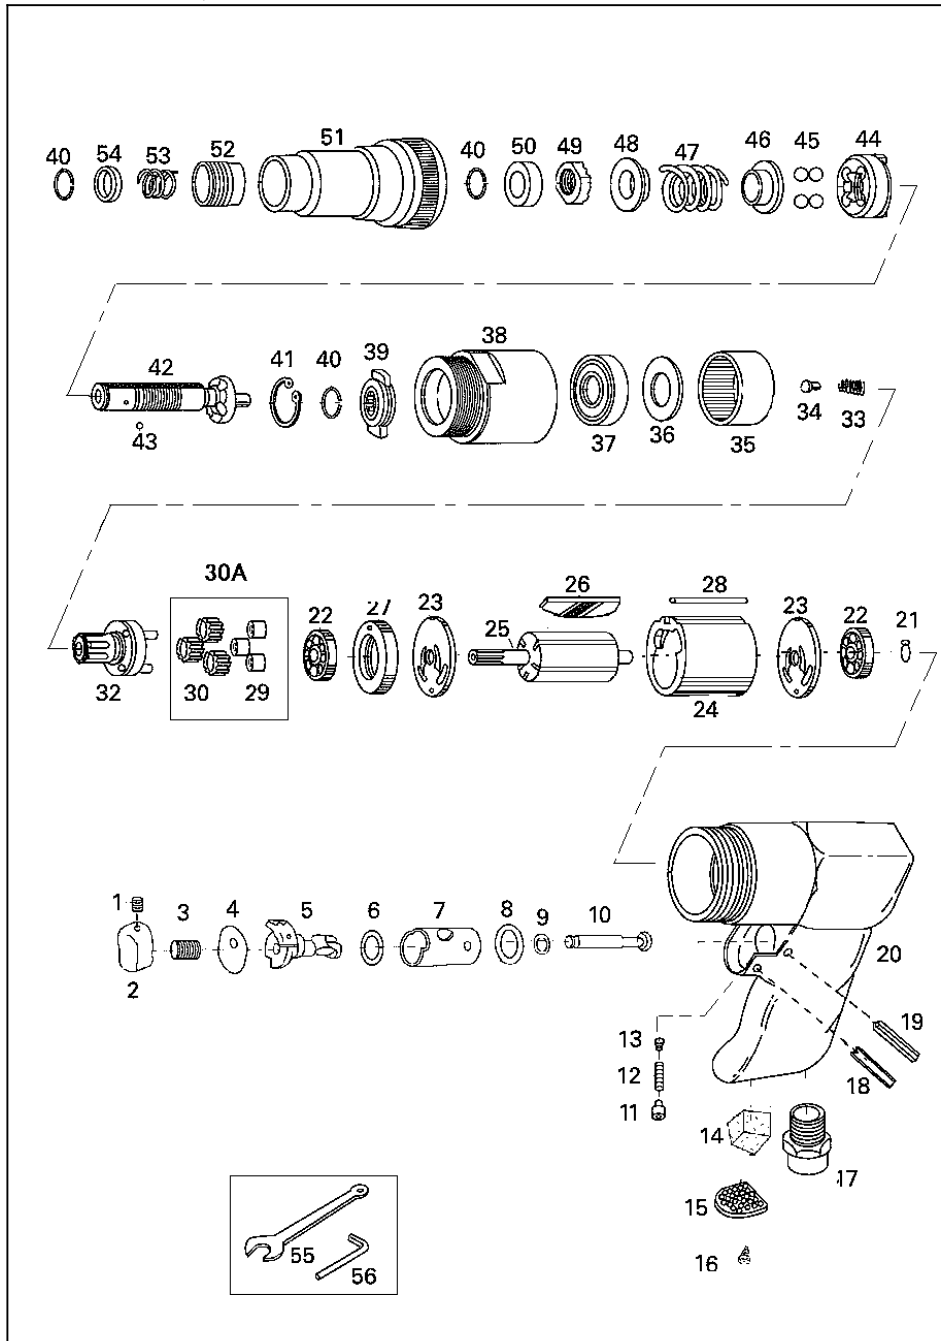

## 部品表/PARTS LIST

1907

Index No.	品番 Code	品名	Description		員数 Req'd	定価
1	2363	6角穴付止めネジ	Set Screw	M4x4	1	90
2	2368	トリガー	Trigger		1	630
3	2371	トリガースプリング	Valve spring		1	130
4	2361	スプリング押え	Detent Cover		1	110
5	2369	リバースバルブ	Reverse Valve		1	840
6	2365	O-リング	O-Ring	AS568-013	1	110
7	2370	バルブボデー	Valve Body		1	2,100
8	2366	O-リング	O-Ring	P-12.5	1	110
9	3321	O-リング	O-Ring	P-4	1	70
10	2367	バルブスチーム	Valve stem		1	420
11	2362	セットスクリュー	Set Screw	M5x5	1	300
12	2381	リバーススプリング	Reverse Spring		1	130
13	2281	リベット	Detent Pin	2x3	1	90
14	2382	マフラー スポンジ	Muffler sponge	大	1	110
15	2318	サイレンサー	Silencer		1	220
16	2317	スクリュー	Screw	3x8	2	90
17	2388	インレットプッシング	Air Inlet Bushing		1	840
18	2383	スプリングピン	Spring pin	φ 2.5x22	1	110
19	3402	スプリングピン	Spring pin	φ 3x22	1	60
20	2401	ボデー	Housing	600	1	5,300
21	2201	スナップリング	Snap Ring	STW-6	1	100
22	3310	ベアリング	Ball Bearing	626ZZ	2	600
23	2357	エンドプレート	End Plate		2	550
24	2359	シリンダー	Cylinder		1	3,200
25	2356	ローター	Rotor		1	3,200
26	3204	ベーン	Vane		5	200
27	2360	スペーサー	Spacer		1	1,680
28	2358	シリンダーピン	Cylinder Pin		1	130
29	2379	オイルメタル	Bushing		3	420
30A	2377SA	アイドルギヤAssy	Idle gear ass'y	with2379	3	1,040
30	2377	アイドルギヤ	Idle gear		3	630
32	4237	ワークスピンドルAssy	Work spindle Assy	2378含	1	2,890
33	2733	ガイドピンスプリング	Guide pin spring		1	120
34	2580	ガイドピン	Guide pin		1	210
35	2374	インターナルギヤ	Internal Gear		1	1,680
36	2353	ベークワッシャー	Bakelite washer		1	220
37	2271	ベアリング	Ball Bearing	6201ZZ	1	640
38	4219	クランプナット	Clamp nut		1	3,100
39	2722	ドライブドッグ	Drive dog		1	2,400
40	2584	スナップリング	Snap ring		3	110
41	2732	リテーニングリング	Retaining ring	JO-21	1	210
42	2723	スピンドル	Spindle		1	4,200
43	2309	スチールボール	Steel Ball	1/8"	1	60
44	2724	クラッチジョー	Clutch carrier		1	3,150
45	2233	スチールボール	Steel Ball	1/4"	4	100
46	2725	スラストワッシャー	Thrust washer		1	360
47	4220	クラッチスプリング	Clutch spring		1	330
48	2726	スプリングシート	Spring seat		1	720
49	2727	アジャストナット	Adjust Nut		1	720
50	2728	スペーサー	Spacer		1	440
51	2729	クラッチケース	Clutch case		1	6,300
52	2730	ボールリテーナー	Ball retainer		1	480
53	2735	スリーブスプリング	Sleeve spring		1	200
54	2583	ワッシャー	Washer		1	320
55	3113	チャックレンチ	Spanner Wrench	11mm/17mm	1	540
56	2739	6角レンチ棒	Hex. Wrench	1/4"	1	220