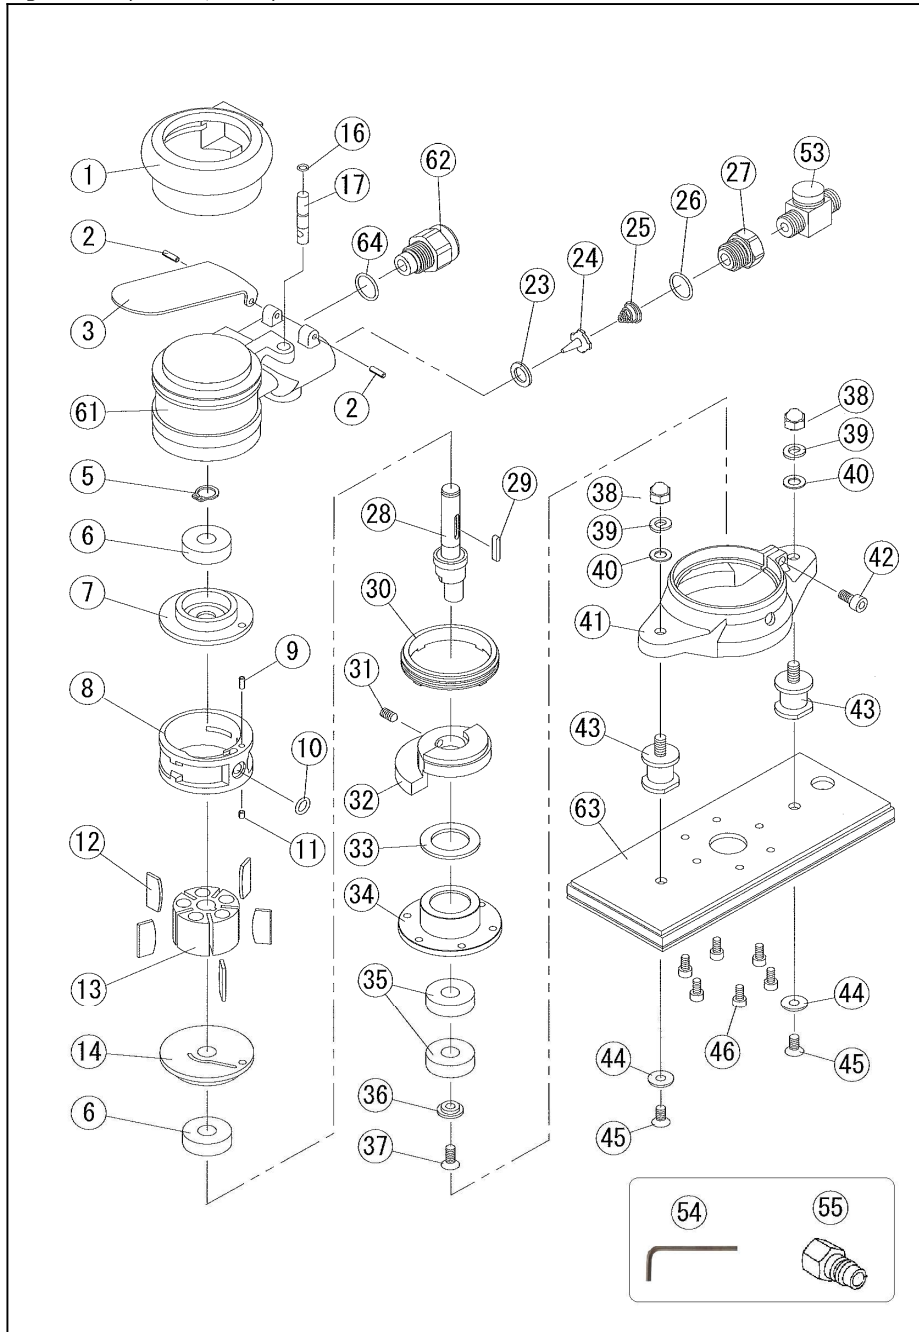

U-65 (72x174)

オービタルサンダー

Orbital Sander

部品表/PARTS LIST

1907

Index No.	品番 Code	品名	Description		員数 Req'd	定価
1	4401	ボデーカバー	Housing cover		1	1,360
2	1449	スプリングピン	Spring pin	φ3x10	2	100
3	4417	バルブレバー	Valve lever		1	800
5	3253	軸用C形止め輪	Retaining ring	STW-10	1	110
6	3256	ベアリング	Ball Bearing	6000ZZ	2	720
7	4404	リヤプレート	Rear End Plate		1	2,480
8	4405K	シリンダー	Cylinder		1	6,000
9	4386	スプリングピン	Spring pin	φ3x7	1	110
10	5002	O-リング	O-Ring	KS-5	1	100
11	4385	スプリングピン	Spring pin	φ3x4	1	110
12	4406	ベーン	Vane		5	400
13	4431	ローター	Rotor		1	4,280
14	4448	フロントプレート	Front End Plate	62	1	2,480
16	4420	O-リング	O-Ring	SS-040	1	110
17	4414	バルブステム	Valve stem		1	600
23	4415	シールワッシャー	Seal washer		1	500
24	4416	チップバルブ	Chip valve		1	600
25	4418	バルブスプリング	Valve spring		1	160
26	4438	O-リング	O-Ring	S-14	1	110
27	4419	インレットブッシング	Air Inlet Bushing		1	720
28	4752	ローターシャフト	Rotor Shaft		1	3,780
29	4495	ロングキー	Long key		1	220
30	4449	ロックリング	Lock ring		1	1,280
31	4759	6角穴付ボルト	Cap Screw	M5x10	1	100
32	4753	バランサー	Balancer		1	3,350
33	4410	ダストシール	Dust seal		1	110
34	4755	シューベアケース	Shoe bearing case		1	1,980
35	4473	ベアリング	Ball Bearing	6000 2RD	2	780
36	4754	皿ワッシャー(5.0)	Washer		1	300
37	4758	6角穴付皿ボルト	Hex bolt	M5x12	1	100
38	7017	袋ナット	Nut	M6	2	150
39	7026	バネ座金	Spring Washer	M6	2	16
40	1317	平ワッシャー	Flat Washer	M6	2	12
41	4750	サポートガイド	Support guide		1	4,320
42	12016	6角穴付ボルト	Cap Screw	M5x10	1	100
43	4756	ゴムサポート	Support		2	1,220
44	4540	ロゼットワッシャー(M5)	Washer(No5)		2	88
45	4757	6角穴付皿ボルト	Hex bolt	M5x10	2	100
46	4489	6角穴付ボルト	Cap Screw	M4x8	6	100
61	4751N	65ボデー	Housing		1	6,200
62	4432H	マフラーAssy	Muffler Assy		1	1,860
63	4770	65MPパッド(72x174)	Velcro pad for U-65	非吸塵用	1	6,000
64	2211	O-リング	O-Ring	P-11	1	100
53	4362	スピコン	Speed controller		1	1,500
54	4717	6角レンチ棒	Hex. Wrench	3mm	1	200
55	5001G	カブラ	Coupler		1	400