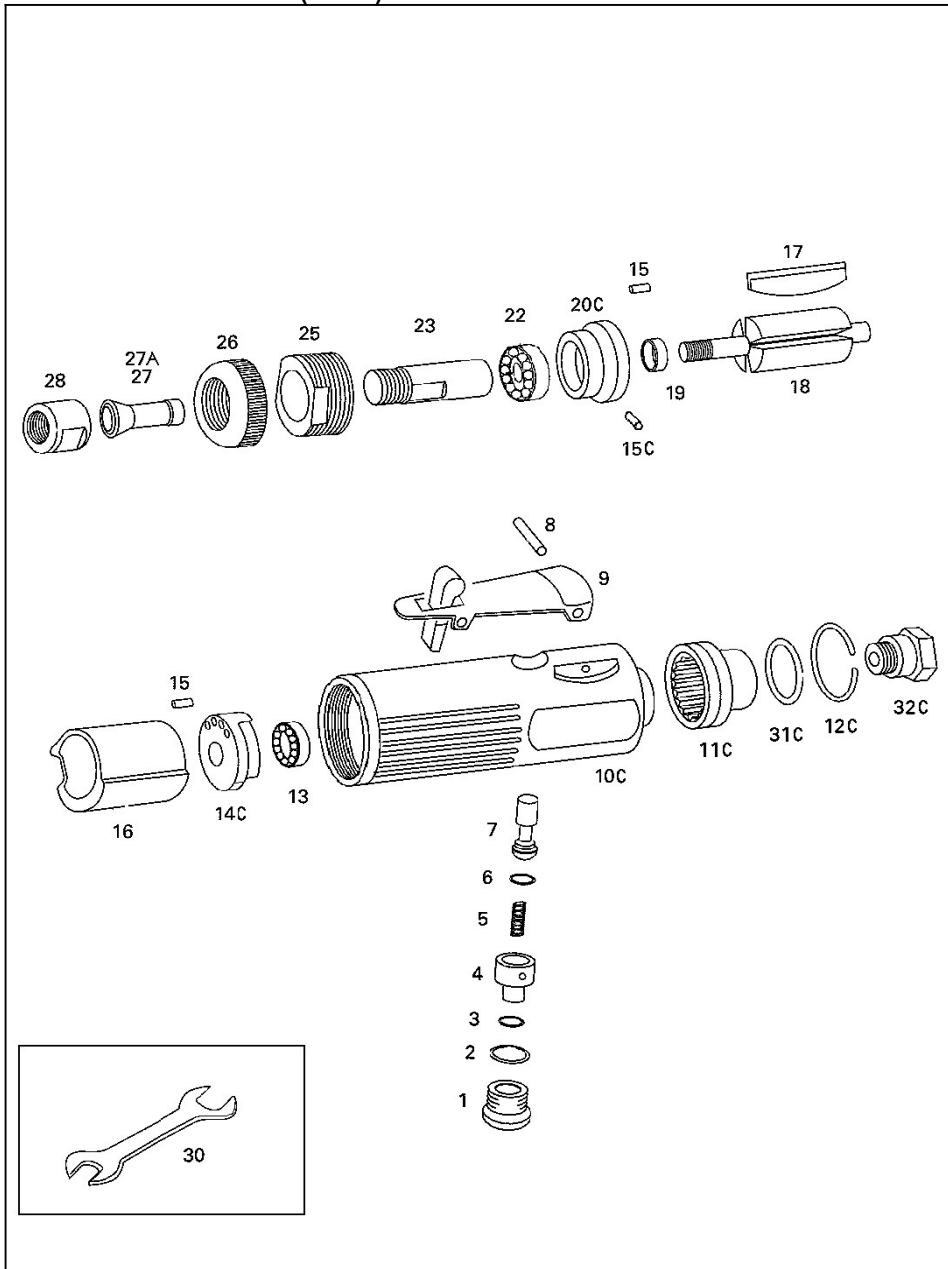

# U-130C ダイグラインダー(後方排気) φ6 6mm(1/4") Die Grinder

## 部品表/PARTS LIST

1907

Index No.	品番 Code	品名	Description		員数 Req'd	定価
1	3301	バルブプラグ	Valve Plug		1	210
2	3501	O-リング	O-Ring	P-10A	1	110
3	3302	O-リング	O-Ring	P-8	1	60
4	3307	スピードレギュレーター	Regulator		1	630
5	3305	スプリング	Valve spring		1	110
6	2710	O-リング	O-Ring	P-5	1	60
7	3306	バルブステム	Valve stem		1	550
8	3387	スプリングピン	Spring pin	φ 3x24	1	110
9	3448SA	安全レバー	Throttle Lever Ass'y	safety lever	1	1,260
10C	3455SA	ボデーAssy	Housing Ass'y	130C/with 340	1	6,200
11C	3459	マフラー	Muffler		1	320
12C	3458	リテーニングリング	Retaining ring		1	210
13	3310	ベアリング	Ball Bearing	626ZZ	1	600
14C	3456	リヤプレート	Rear End Plate	130C	1	950
15	3411	スプリングピン	Spring pin	φ 2.5x5	2	90
15C	3465	スプリングピン	Spring pin	φ 2.5x4	1	110
16	3207	シリンダー	Cylinder		1	2,310
17	3204	ベーン	Vane		4	200
18	3312	ローター	Rotor		1	2,640
19	3316	スペーサー	Spacer		1	280
20C	3460	フロントプレート	Front End Plate	130C	1	840
22	3256	ベアリング	Ball Bearing	6000ZZ	1	720
23	3407	コレットチャックボデー	Collet Chuck		1	2,100
25	3314	ロックリング	Lock Ring		1	1,260
26	3102	ガード	Guard		1	580
27	3453	コレット	Collet	6mm	1	2,100
27A	3418	コレット	Collet	1/4"	1	2,100
28	3408	コレットチャックキャップ	Collet Nut		1	1,050
30	3103	チャックレンチ	Spanner Wrench	14mm/19mm	2	540
31C	3462	O-リング	O-Ring	1030	1	300
32C	3463	インレットブッシング	Air Inlet Bushing		1	660