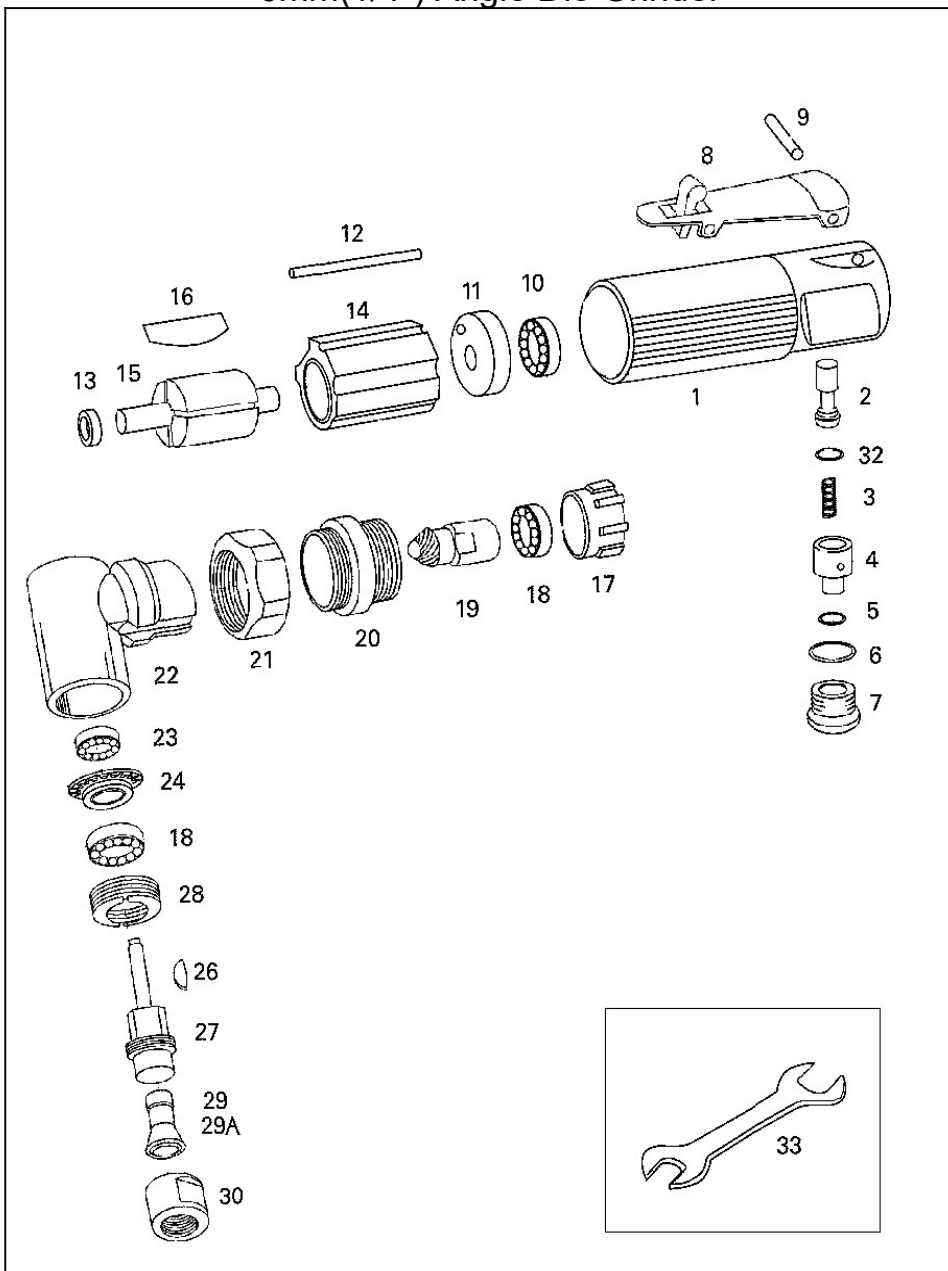

U-125AH ベビーアングルダイグラインダー(前排気) φ6 6mm(1/4") Angle Die Grinder

部品表/PARTS LIST

1907

Index No.	品番 Code	品名	Description		員数 Req'd	定価
1	3330	ボデー	Housing	125	1	3,150
2	3315	バルブステーム	Valve stem		1	330
3	3305	スプリング	Valve spring		1	110
4	3300	レギュレーター	Regulator		1	790
5	3323	O-リング	O-Ring	P-7	1	70
6	3501	O-リング	O-Ring	P-10A	1	110
7	3320	バルブプラグ	Valve Screw		1	230
8	3448SA	安全レバー	Throttle Lever Ass'y	safety lever	1	1,260
9	3387	スプリングピン	Spring pin	φ3x24	1	110
10	3327	ベアリング	Ball Bearing	696ZZ	1	600
11	3326	リヤプレート	Rear End Plate		1	980
12	3342	シリンダーピン	Cylinder pin		1	120
13	3333	スペーサー	Spacer		1	280
14	3210	シリンダー	Cylinder		1	1,650
15	3329	ローター	Rotor		1	2,640
16	3212	ペーン	Vane		4	210
17	3424	フロントプレート	Front End Plate	125	1	930
18	3464	ベアリング	Ball Bearing	608ZZ	2	600
19	3217	ピニオンギヤ	Pinion gear		1	4,200
20	3215	ロックリング	Lock Ring		1	1,480
21	3119	カップリング	Coupling		1	2,200
22	3118	アングルハウジング	Angle housing		1	2,630
23	3327	ベアリング	Ball Bearing	696ZZ	1	600
24	3336	ベベルギヤ	Bevel gear		1	1,650
26	3338	半月キー	Woodruff key		1	240
27	3339	スピンドル	Spindle		1	2,420
28	3340	ベアリングロックナット	Bearing lock nut		1	1,260
29	3453	コレット	Collet	6mm	1	2,100
29A	3418	コレット	Collet	1/4"	1	2,100
30	3420	コレットチャックキャップ	Collet Nut		1	1,100
32	3321	O-リング	O-Ring	P-4	1	70
33	3113	チャックレンチ	Spanner Wrench	11mm/17mm	2	540