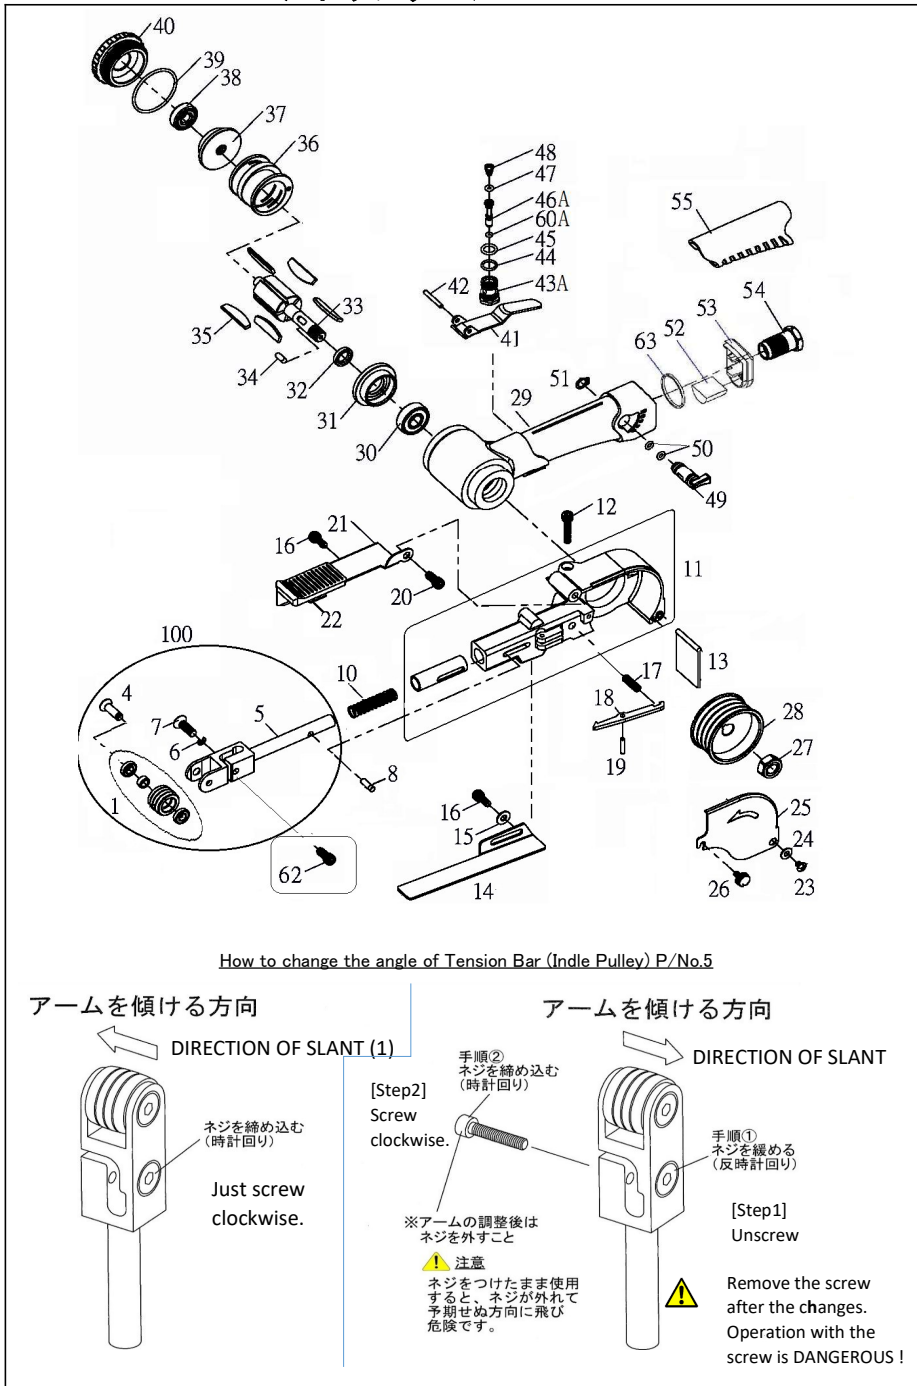

## 部品表/PARTS LIST

1907

Index No.	品番/Code	品名	Description	員数 /Req'd	定価
1	12001	アイドルプーリーAssy (ワッシャー) (ベアリング)	Idle Pulley Ass'y (Washer) (Ball Bearing)	1	4,280
4	12004	アイドルプーリーシャフト	Idle Pulley Shaft	1	800
5	12005	テンションバー	Tension Bar	1	8,000
6	12006	E形止め輪	Retaining ring	1	90
7	12007	ボルト	Bolt	1	130
8	12008	ストッパーピン	Stopper Pin	1	420
10	12010	テンションスプリング	Tension Spring	1	520
11	12011	ガードAssy (ガードブッシュ)	Guard Ass'y (Guard Bush)	1	6,580
12	7400	六角穴付ボルト	Cap Screw	1	100
13	12013	ダストカバー	Dust Cover	1	420
14	12014	シュー	Shoe	1	820
15	4733	平ワッシャー	Flat Washer	1	60
16	12016	六角穴付ボルト	Cap Screw	2	100
17	12017	ストッパースプリング	Stopper Spring	1	130
18	12018	ストッパー	Stopper	1	800
19	12019	スプリングピン	Spring Pin	1	60
20	4518	六角穴付ボルト	Cap Screw	1	100
21	12021	フィンガープレート	Finger Plate	1	2,080
22	12022	ずべり止めスペーサー	Anti-Slip Spacer	1	420
23	4244	十字穴付トラス小ネジ	Screw	1	90
24	7202	平ワッシャー	Flat Washer	1	100
25	12025	ベルトカバー	Belt Cover	1	810
26	12026	飾りねじ	Decorative Screw	1	210
27	12027	六角ナット	Hex Nut	1	130
28	12028	ドライブプーリー	Drive Pulley	1	3,090
29	11024	ボデー	Housing	1	8,000
30	3256	ベアリング	Ball Bearing	1	720
31	11026	フロントプレート	Front End Plate	1	2,580
32	11027	スペーサー	Spacer	1	210
33	12033	ローター	Rotor	1	3,690
34	11029	パラレルキー	Parallel Key	1	320
35	11030	ベーン	Vane	5	200
36	11031	シリンダー	Cylinder	1	5,100
37	11032	リアプレート	Rear End Plate	1	2,040
38	3464	ベアリング	Ball Bearing	1	600
39	11034	O-リング	O-Ring	1	130
40	11035	キャップ	Cap	1	1,580
41	11036	レバー	Throttle Lever	1	630
42	2491	スプリングピン	Spring pin	1	60
43A	11038A	バルブボデー	Valve Body	1	610
44	11039	O-リング	O-Ring	1	110
45	2508	O-リング	O-Ring	1	60
46A	11041A	バルブステム	Valve stem	1	520
47	2510	O-リング	O-Ring	1	60
48	11043	バルブスプリング	Valve spring	1	160
49	11044	レギュレーター	Regulator	1	520
50	3323	O-リング	O-Ring	2	70
51	1433	スナップリング	Snap Ring	1	100
52	11047	マフラー	Muffler	1	180
53	11048	排気カバー	Exhaust Diffuser	1	530
54	11049	インレットブッシング	Air Inlet Bushing	1	840
55	11050	ボデーカバー	Housing Cover	1	600
60A	11054A	O-リング	O-Ring	1	100
62	2713	六角穴付ボルト	Cap Screw	1	160
63	11056	ゴムリング	Gum Ring	1	150
100	12005SA	テンションバーキット	Tension Bar KIT	1SET	13,200